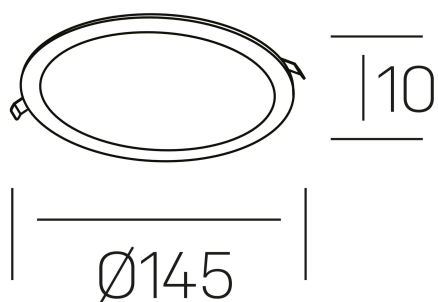

disc slim
K51704.02.RF.WH-WH.OP.ST.8.40.D1

DETALLES GENERALES

| | |
|----------------------|---------------------|
| INSTALACIÓN | Recessed with Frame |
| COLOR EXT-INT | Blanco |
| DIFUSOR | Opal |
| DIRECCIÓN DE LA LUZ | Fijo |
| INT-EXT ESTANQUEIDAD | IP23 |
| MATERIAL | Aluminio |
| RESISTENCIA MECÁNICA | IK03 |
| USO | Interior |
| GARANTÍA | 3 años |

DETALLES ELÉCTRICOS

| | |
|----------------------------------|-----------|
| FUENTE DE LUZ | LED |
| POTENCIA | 12W |
| TEMPERATURA DE COLOR | 4000K |
| FLUJO LUMÍNICO | 1225 Lm |
| EFICIENCIA LUMÍNICA | 97 Lm/W |
| DIMABLE | 1.10v |
| DRIVER | Remoto |
| CLASE DE SEGURIDAD | II |
| ÍNDICE DE REPRODUCCIÓN CROMÁTICA | CRI>80 |
| TENSIÓN | 220-240 V |
| FREQUENCY | 50-60 Hz |
| CORRIENTE | 300 mA |
| VIDA UTIL | 35.000h |

DIMENSIONES GENERALES

| | |
|-------------------------|----------|
| DIMENSIÓN | Ø 145 mm |
| AGUJERO DE CORTE | Ø 125 mm |
| ALTURA | h 25 mm |
| DIMENSIONES DE EMBALAJE | N/D |
| PESO NETO | 0.23 |

*Puede haber una reducción máx. del 15% en el dato de los acabados distintos al blanco.