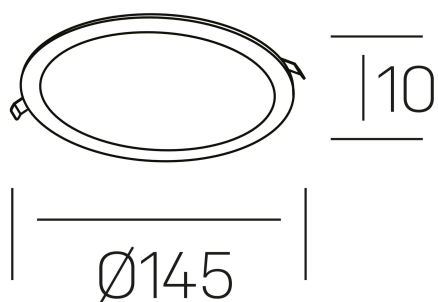

disc slim
K51704.02.RF.WH-WH.OP.ST.8.40.D1

DETALLES GENERALES

INSTALACIÓN	Recessed with Frame
COLOR EXT-INT	Blanco
DIFUSOR	Opal
DIRECCIÓN DE LA LUZ	Fijo
INT-EXT ESTANQUEIDAD	IP23
MATERIAL	Aluminio
RESISTENCIA MECÁNICA	IK03
USO	Interior
GARANTÍA	3 años

DETALLES ELÉCTRICOS

FUENTE DE LUZ	LED
POTENCIA	12W
TEMPERATURA DE COLOR	4000K
FLUJO LUMÍNICO	1225 Lm
EFICIENCIA LUMÍNICA	97 Lm/W
DIMABLE	1.10v
DRIVER	Remoto
CLASE DE SEGURIDAD	II
ÍNDICE DE REPRODUCCIÓN CROMÁTICA	CRI>80
TENSIÓN	220-240 V
FREQUENCY	50-60 Hz
CORRIENTE	300 mA
VIDA UTIL	35.000h

DIMENSIONES GENERALES

DIMENSIÓN	Ø 145 mm
AGUJERO DE CORTE	Ø 125 mm
ALTURA	h 10 mm
DIMENSIONES DE EMBALAJE	N/D
PESO NETO	0.23

*Puede haber una reducción máx. del 15% en el dato de los acabados distintos al blanco.