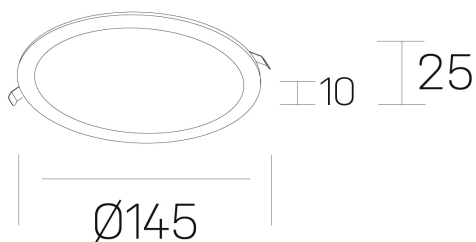

**disc slim**  
K51704.02.RF.WH-WH.OP.ST.8.40.D1

#### DETALLES GENERALES

INSTALACIÓN	Recessed with Frame
COLOR EXT-INT	Blanco
DIFUSOR	Opal
DIRECCIÓN DE LA LUZ	Fijo
INT-EXT ESTANQUEIDAD	IP23
MATERIAL	Aluminio
RESISTENCIA MECÁNICA	IK03
USO	Interior
GARANTÍA	5 años

#### DETALLES ELÉCTRICOS

FUENTE DE LUZ	LED
POTENCIA	12W
TEMPERATURA DE COLOR	4000K
FLUJO LUMÍNICO	1225 Lm
EFICIENCIA LUMÍNICA	97 Lm/W
DIMABLE	1.10v
DRIVER	Remoto
CLASE DE SEGURIDAD	II
ÍNDICE DE REPRODUCCIÓN CROMÁTICA	CRI>80
TENSIÓN	220-240 V
FREQUENCY	50-60 Hz
CORRIENTE	300 mA
VIDA UTIL	50.000h

#### DIMENSIONES GENERALES

DIMENSIÓN	Ø 145 mm
AGUJERO DE CORTE	Ø 125 mm
ALTURA	h 25 mm
DIMENSIONES DE EMBALAJE	N/D
PESO NETO	0.23

\*Puede haber una reducción máx. del 15% en el dato de los acabados distintos al blanco.