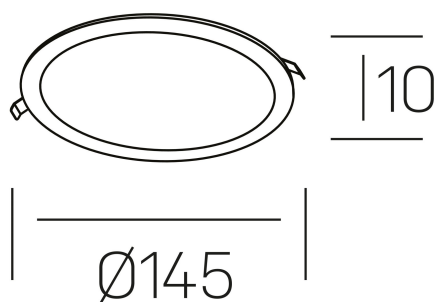

disc slim
K51704.02.RF.WH-WH.OP.ST.8.40

DETALLES GENERALES

INSTALACIÓN	Recessed with Frame
COLOR EXT-INT	Blanco
DIFUSOR	Opal
DIRECCIÓN DE LA LUZ	Fijo
INT-EXT ESTANQUEIDAD	IP23
MATERIAL	Aluminio
RESISTENCIA MECÁNICA	IK03
USO	Interior
GARANTÍA	3 años

DETALLES ELÉCTRICOS

FUENTE DE LUZ	LED
POTENCIA	12W
TEMPERATURA DE COLOR	4000K
FLUJO LUMÍNICO	1225 Lm
EFICIENCIA LUMÍNICA	97 Lm/W
DIMABLE	Sin regulación
DRIVER	Remoto
CLASE DE SEGURIDAD	II
ÍNDICE DE REPRODUCCIÓN CROMÁTICA	CRI>80
TENSIÓN	220-240 V
FREQUENCY	50-60 Hz
CORRIENTE	300 mA
VIDA UTIL	35.000h

DIMENSIONES GENERALES

DIMENSIÓN	Ø 145 mm
AGUJERO DE CORTE	Ø 125 mm
ALTURA	h 25 mm
DIMENSIONES DE EMBALAJE	N/D
PESO NETO	0.23

*Puede haber una reducción máx. del 15% en el dato de los acabados distintos al blanco.