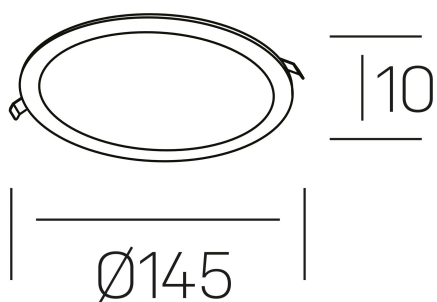

disc slim

K51704.02.RF.WH-WH.OP.ST.8.40

DETALLES GENERALES

INSTALACIÓN	Recessed with Frame
COLOR EXT-INT	Blanco
DIFUSOR	Opal
DIRECCIÓN DE LA LUZ	Fijo
INT-EXT ESTANQUEIDAD	IP23
MATERIAL	Aluminio
RESISTENCIA MECÁNICA	IK03
USO	Interior
GARANTÍA	3 años

DETALLES ELÉCTRICOS

FUENTE DE LUZ	LED
POTENCIA	12W
TEMPERATURA DE COLOR	4000K
FLUJO LUMÍNICO	1225 Lm
EFICIENCIA LUMÍNICA	97 Lm/W
DIMABLE	Sin regulación
DRIVER	Remoto
CLASE DE SEGURIDAD	II
ÍNDICE DE REPRODUCCIÓN CROMÁTICA	CRI>80
TENSIÓN	220-240 V
FREQUENCY	50-60 Hz
CORRIENTE	300 mA
VIDA UTIL	35.000h

DIMENSIONES GENERALES

DIMENSIÓN	Ø 145 mm
AGUJERO DE CORTE	Ø 125 mm
ALTURA	h 10 mm
DIMENSIONES DE EMBALAJE	N/D
PESO NETO	0.23

*Puede haber una reducción máx. del 15% en el dato de los acabados distintos al blanco.