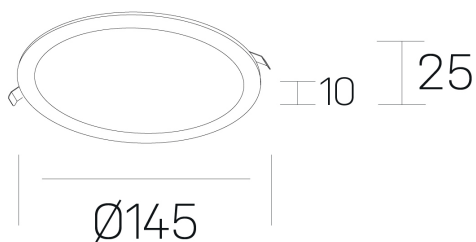

disc slim

K51704.02.RF.WH-WH.OP.ST.8.40

DETALLES GENERALES

INSTALACIÓN	Recessed with Frame
COLOR EXT-INT	Blanco
DIFUSOR	Opal
DIRECCIÓN DE LA LUZ	Fijo
INT-EXT ESTANQUEIDAD	IP23
MATERIAL	Aluminio
RESISTENCIA MECÁNICA	IK03
USO	Interior
GARANTÍA	5 años

DETALLES ELÉCTRICOS

FUENTE DE LUZ	LED
POTENCIA	12W
TEMPERATURA DE COLOR	4000K
FLUJO LUMÍNICO	1225 Lm
EFICIENCIA LUMÍNICA	97 Lm/W
DIMABLE	Sin regulación
DRIVER	Remoto
CLASE DE SEGURIDAD	II
ÍNDICE DE REPRODUCCIÓN CROMÁTICA	CRI>80
TENSIÓN	220-240 V
FREQUENCY	50-60 Hz
CORRIENTE	300 mA
VIDA UTIL	50.000h

DIMENSIONES GENERALES

DIMENSIÓN	Ø 145 mm
AGUJERO DE CORTE	Ø 125 mm
ALTURA	h 25 mm
DIMENSIONES DE EMBALAJE	N/D
PESO NETO	0.23

*Puede haber una reducción máx. del 15% en el dato de los acabados distintos al blanco.