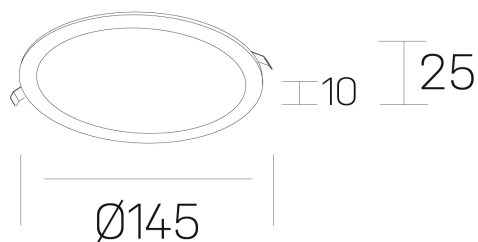

disc slim

K51704.02.RF.WH-WH.OP.ST.8.30.PU

DETALLES GENERALES

INSTALACIÓN	Recessed with Frame
COLOR EXT-INT	Blanco
DIFUSOR	Opal
DIRECCIÓN DE LA LUZ	Fijo
INT-EXT ESTANQUEIDAD	IP23
MATERIAL	Aluminio
RESISTENCIA MECÁNICA	IK03
USO	Interior
GARANTÍA	5 años

DETALLES ELÉCTRICOS

FUENTE DE LUZ	LED
POTENCIA	12W
TEMPERATURA DE COLOR	3000K
FLUJO LUMÍNICO	1210 Lm
EFICIENCIA LUMÍNICA	97 Lm/W
DIMABLE	PUSH
DRIVER	Remoto
CLASE DE SEGURIDAD	II
ÍNDICE DE REPRODUCCIÓN CROMÁTICA	CRI>80
TENSIÓN	220-240 V
FREQUENCY	50-60 Hz
CORRIENTE	300 mA
VIDA UTIL	50.000h

DIMENSIONES GENERALES

DIMENSIÓN	Ø 145 mm
AGUJERO DE CORTE	Ø 125 mm
ALTURA	h 25 mm
DIMENSIONES DE EMBALAJE	N/D
PESO NETO	0.23

*Puede haber una reducción máx. del 15% en el dato de los acabados distintos al blanco.