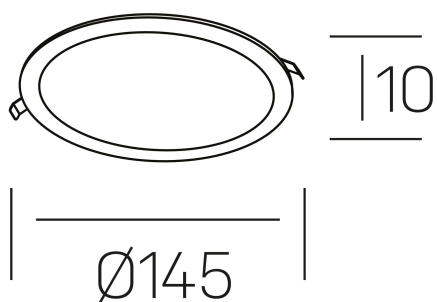

disc slim
K51704.02.RF.WH-WH.OP.ST.8.30.PU

DETALLES GENERALES

INSTALACIÓN	Recessed with Frame
COLOR EXT-INT	Blanco
DIFUSOR	Opal
DIRECCIÓN DE LA LUZ	Fijo
INT-EXT ESTANQUEIDAD	IP23
MATERIAL	Aluminio
RESISTENCIA MECÁNICA	IK03
USO	Interior
GARANTÍA	3 años

DETALLES ELÉCTRICOS

FUENTE DE LUZ	LED
POTENCIA	12W
TEMPERATURA DE COLOR	3000K
FLUJO LUMÍNICO	1210 Lm
EFICIENCIA LUMÍNICA	97 Lm/W
DIMABLE	PUSH
DRIVER	Remoto
CLASE DE SEGURIDAD	II
ÍNDICE DE REPRODUCCIÓN CROMÁTICA	CRI>80
TENSIÓN	220-240 V
FREQUENCY	50-60 Hz
CORRIENTE	300 mA
VIDA UTIL	35.000h

DIMENSIONES GENERALES

DIMENSIÓN	Ø 145 mm
AGUJERO DE CORTE	Ø 125 mm
ALTURA	h 10 mm
DIMENSIONES DE EMBALAJE	N/D
PESO NETO	0.23

*Puede haber una reducción máx. del 15% en el dato de los acabados distintos al blanco.