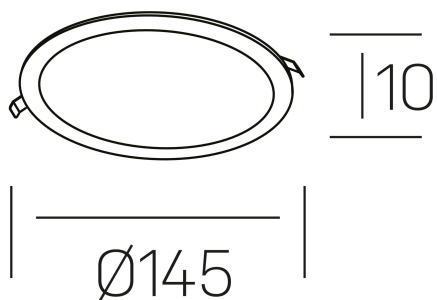

disc slim

K51704.02.RF.WH-WH.OP.ST.8.30.PU

DETALLES GENERALES

INSTALACIÓN	Recessed with Frame
COLOR EXT-INT	Blanco
DIFUSOR	Opal
DIRECCIÓN DE LA LUZ	Fijo
INT-EXT ESTANQUEIDAD	IP23
MATERIAL	Aluminio
RESISTENCIA MECÁNICA	IK03
USO	Interior
GARANTÍA	3 años

DETALLES ELÉCTRICOS

FUENTE DE LUZ	LED
POTENCIA	12W
TEMPERATURA DE COLOR	3000K
FLUJO LUMÍNICO	1210 Lm
EFICIENCIA LUMÍNICA	97 Lm/W
DIMABLE	PUSH
DRIVER	Remoto
CLASE DE SEGURIDAD	II
ÍNDICE DE REPRODUCCIÓN CROMÁTICA	CRI>80
TENSIÓN	220-240 V
FREQUENCY	50-60 Hz
CORRIENTE	300 mA
VIDA UTIL	35.000h

DIMENSIONES GENERALES

DIMENSIÓN	Ø 145 mm
AGUJERO DE CORTE	Ø 125 mm
ALTURA	h 25 mm
DIMENSIONES DE EMBALAJE	N/D
PESO NETO	0.23

*Puede haber una reducción máx. del 15% en el dato de los acabados distintos al blanco.