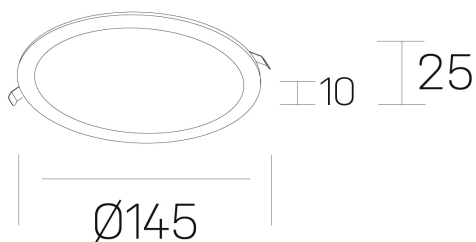

**disc slim**  
K51704.02.RF.WH-WH.OP.ST.8.30.PC

#### DETALLES GENERALES

INSTALACIÓN	Recessed with Frame
COLOR EXT-INT	Blanco
DIFUSOR	Opal
DIRECCIÓN DE LA LUZ	Fijo
INT-EXT ESTANQUEIDAD	IP23
MATERIAL	Aluminio
RESISTENCIA MECÁNICA	IK03
USO	Interior
GARANTÍA	5 años

#### DETALLES ELÉCTRICOS

FUENTE DE LUZ	LED
POTENCIA	12W
TEMPERATURA DE COLOR	3000K
FLUJO LUMÍNICO	1210 Lm
EFICIENCIA LUMÍNICA	97 Lm/W
DIMABLE	PHASE CUT
DRIVER	Remoto
CLASE DE SEGURIDAD	II
ÍNDICE DE REPRODUCCIÓN CROMÁTICA	CRI>80
TENSIÓN	220-240 V
FREQUENCY	50-60 Hz
CORRIENTE	300 mA
VIDA UTIL	50.000h

#### DIMENSIONES GENERALES

DIMENSIÓN	Ø 145 mm
AGUJERO DE CORTE	Ø 125 mm
ALTURA	h 25 mm
DIMENSIONES DE EMBALAJE	N/D
PESO NETO	0.23

\*Puede haber una reducción máx. del 15% en el dato de los acabados distintos al blanco.