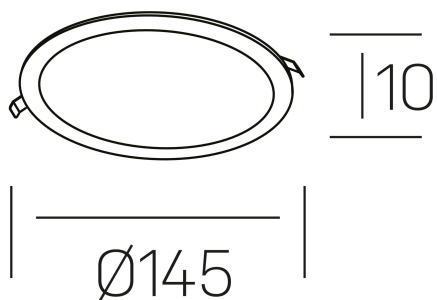

disc slim

K51704.02.RF.WH-WH.OP.ST.8.30.PC

DETALLES GENERALES

INSTALACIÓN	Recessed with Frame
COLOR EXT-INT	Blanco
DIFUSOR	Opal
DIRECCIÓN DE LA LUZ	Fijo
INT-EXT ESTANQUEIDAD	IP23
MATERIAL	Aluminio
RESISTENCIA MECÁNICA	IK03
USO	Interior
GARANTÍA	3 años

DETALLES ELÉCTRICOS

FUENTE DE LUZ	LED
POTENCIA	12W
TEMPERATURA DE COLOR	3000K
FLUJO LUMÍNICO	1210 Lm
EFICIENCIA LUMÍNICA	97 Lm/W
DIMABLE	PHASE CUT
DRIVER	Remoto
CLASE DE SEGURIDAD	II
ÍNDICE DE REPRODUCCIÓN CROMÁTICA	CRI>80
TENSIÓN	220-240 V
FREQUENCY	50-60 Hz
CORRIENTE	300 mA
VIDA UTIL	35.000h

DIMENSIONES GENERALES

DIMENSIÓN	Ø 145 mm
AGUJERO DE CORTE	Ø 125 mm
ALTURA	h 25 mm
DIMENSIONES DE EMBALAJE	N/D
PESO NETO	0.23

*Puede haber una reducción máx. del 15% en el dato de los acabados distintos al blanco.