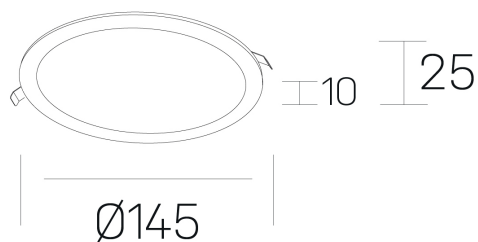

**disc slim**  
K51704.02.RF.WH-WH.OP.ST.8.30.DA

#### DETALLES GENERALES

INSTALACIÓN	Recessed with Frame
COLOR EXT-INT	Blanco
DIFUSOR	Opal
DIRECCIÓN DE LA LUZ	Fijo
INT-EXT ESTANQUEIDAD	IP23
MATERIAL	Aluminio
RESISTENCIA MECÁNICA	IK03
USO	Interior
GARANTÍA	5 años

#### DETALLES ELÉCTRICOS

FUENTE DE LUZ	LED
POTENCIA	12W
TEMPERATURA DE COLOR	3000K
FLUJO LUMÍNICO	1210 Lm
EFICIENCIA LUMÍNICA	97 Lm/W
DIMABLE	DALI
DRIVER	Remoto
CLASE DE SEGURIDAD	II
ÍNDICE DE REPRODUCCIÓN CROMÁTICA	CRI>80
TENSIÓN	220-240 V
FREQUENCY	50-60 Hz
CORRIENTE	300 mA
VIDA UTIL	50.000h

#### DIMENSIONES GENERALES

DIMENSIÓN	Ø 145 mm
AGUJERO DE CORTE	Ø 125 mm
ALTURA	h 25 mm
DIMENSIONES DE EMBALAJE	N/D
PESO NETO	0.23

\*Puede haber una reducción máx. del 15% en el dato de los acabados distintos al blanco.