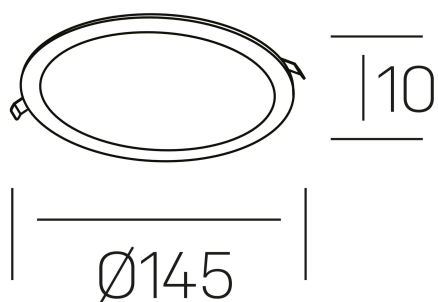

**disc slim**  
K51704.02.RF.WH-WH.OP.ST.8.30.DA

#### DETALLES GENERALES

INSTALACIÓN	Recessed with Frame
COLOR EXT-INT	Blanco
DIFUSOR	Opal
DIRECCIÓN DE LA LUZ	Fijo
INT-EXT ESTANQUEIDAD	IP23
MATERIAL	Aluminio
RESISTENCIA MECÁNICA	IK03
USO	Interior
GARANTÍA	3 años

#### DETALLES ELÉCTRICOS

FUENTE DE LUZ	LED
POTENCIA	12W
TEMPERATURA DE COLOR	3000K
FLUJO LUMÍNICO	1210 Lm
EFICIENCIA LUMÍNICA	97 Lm/W
DIMABLE	DALI
DRIVER	Remoto
CLASE DE SEGURIDAD	II
ÍNDICE DE REPRODUCCIÓN CROMÁTICA	CRI>80
TENSIÓN	220-240 V
FREQUENCY	50-60 Hz
CORRIENTE	300 mA
VIDA UTIL	35.000h

#### DIMENSIONES GENERALES

DIMENSIÓN	Ø 145 mm
AGUJERO DE CORTE	Ø 125 mm
ALTURA	h 25 mm
DIMENSIONES DE EMBALAJE	N/D
PESO NETO	0.23

\*Puede haber una reducción máx. del 15% en el dato de los acabados distintos al blanco.