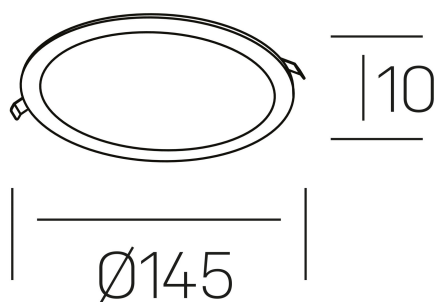

**disc slim**  
K51704.02.RF.WH-WH.OP.ST.8.30.D1

#### DETALLES GENERALES

INSTALACIÓN	Recessed with Frame
COLOR EXT-INT	Blanco
DIFUSOR	Opal
DIRECCIÓN DE LA LUZ	Fijo
INT-EXT ESTANQUEIDAD	IP23
MATERIAL	Aluminio
RESISTENCIA MECÁNICA	IK03
USO	Interior
GARANTÍA	3 años

#### DETALLES ELÉCTRICOS

FUENTE DE LUZ	LED
POTENCIA	12W
TEMPERATURA DE COLOR	3000K
FLUJO LUMÍNICO	1210 Lm
EFICIENCIA LUMÍNICA	97 Lm/W
DIMABLE	1.10v
DRIVER	Remoto
CLASE DE SEGURIDAD	II
ÍNDICE DE REPRODUCCIÓN CROMÁTICA	CRI>80
TENSIÓN	220-240 V
FREQUENCY	50-60 Hz
CORRIENTE	300 mA
VIDA UTIL	35.000h

#### DIMENSIONES GENERALES

DIMENSIÓN	Ø 145 mm
AGUJERO DE CORTE	Ø 125 mm
ALTURA	h 25 mm
DIMENSIONES DE EMBALAJE	N/D
PESO NETO	0.23

\*Puede haber una reducción máx. del 15% en el dato de los acabados distintos al blanco.