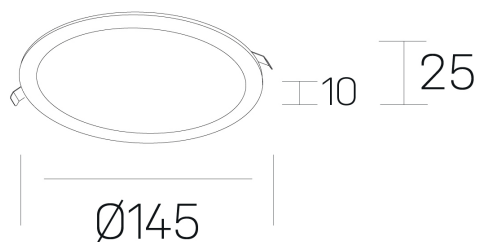

disc slim
K51704.02.RF.WH-WH.OP.ST.8.30.D1

DETALLES GENERALES

INSTALACIÓN	Recessed with Frame
COLOR EXT-INT	Blanco
DIFUSOR	Opal
DIRECCIÓN DE LA LUZ	Fijo
INT-EXT ESTANQUEIDAD	IP23
MATERIAL	Aluminio
RESISTENCIA MECÁNICA	IK03
USO	Interior
GARANTÍA	5 años

DETALLES ELÉCTRICOS

FUENTE DE LUZ	LED
POTENCIA	12W
TEMPERATURA DE COLOR	3000K
FLUJO LUMÍNICO	1210 Lm
EFICIENCIA LUMÍNICA	97 Lm/W
DIMABLE	1.10v
DRIVER	Remoto
CLASE DE SEGURIDAD	II
ÍNDICE DE REPRODUCCIÓN CROMÁTICA	CRI>80
TENSIÓN	220-240 V
FREQUENCY	50-60 Hz
CORRIENTE	300 mA
VIDA UTIL	50.000h

DIMENSIONES GENERALES

DIMENSIÓN	Ø 145 mm
AGUJERO DE CORTE	Ø 125 mm
ALTURA	h 25 mm
DIMENSIONES DE EMBALAJE	N/D
PESO NETO	0.23

*Puede haber una reducción máx. del 15% en el dato de los acabados distintos al blanco.