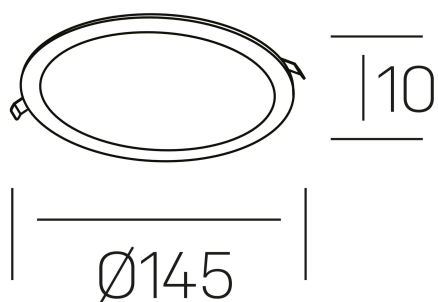

disc slim
K51704.02.RF.WH-WH.OP.ST.8.30

DETALLES GENERALES

INSTALACIÓN	Recessed with Frame
COLOR EXT-INT	Blanco
DIFUSOR	Opal
DIRECCIÓN DE LA LUZ	Fijo
INT-EXT ESTANQUEIDAD	IP23
MATERIAL	Aluminio
RESISTENCIA MECÁNICA	IK03
USO	Interior
GARANTÍA	3 años

DETALLES ELÉCTRICOS

FUENTE DE LUZ	LED
POTENCIA	12W
TEMPERATURA DE COLOR	3000K
FLUJO LUMÍNICO	1210 Lm
EFICIENCIA LUMÍNICA	97 Lm/W
DIMABLE	Sin regulación
DRIVER	Remoto
CLASE DE SEGURIDAD	II
ÍNDICE DE REPRODUCCIÓN CROMÁTICA	CRI>80
TENSIÓN	220-240 V
FREQUENCY	50-60 Hz
CORRIENTE	300 mA
VIDA UTIL	35.000h

DIMENSIONES GENERALES

DIMENSIÓN	Ø 145 mm
AGUJERO DE CORTE	Ø 125 mm
ALTURA	h 25 mm
DIMENSIONES DE EMBALAJE	N/D
PESO NETO	0.23

*Puede haber una reducción máx. del 15% en el dato de los acabados distintos al blanco.