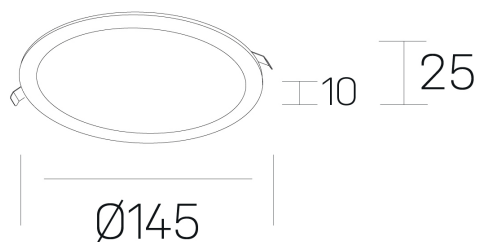

**disc slim**  
K51704.02.RF.WH-WH.OP.ST.8.30

#### DETALLES GENERALES

INSTALACIÓN	Recessed with Frame
COLOR EXT-INT	Blanco
DIFUSOR	Opal
DIRECCIÓN DE LA LUZ	Fijo
INT-EXT ESTANQUEIDAD	IP23
MATERIAL	Aluminio
RESISTENCIA MECÁNICA	IK03
USO	Interior
GARANTÍA	5 años

#### DETALLES ELÉCTRICOS

FUENTE DE LUZ	LED
POTENCIA	12W
TEMPERATURA DE COLOR	3000K
FLUJO LUMÍNICO	1210 Lm
EFICIENCIA LUMÍNICA	97 Lm/W
DIMABLE	Sin regulación
DRIVER	Remoto
CLASE DE SEGURIDAD	II
ÍNDICE DE REPRODUCCIÓN CROMÁTICA	CRI>80
TENSIÓN	220-240 V
FREQUENCY	50-60 Hz
CORRIENTE	300 mA
VIDA UTIL	50.000h

#### DIMENSIONES GENERALES

DIMENSIÓN	Ø 145 mm
AGUJERO DE CORTE	Ø 125 mm
ALTURA	h 25 mm
DIMENSIONES DE EMBALAJE	N/D
PESO NETO	0.23

\*Puede haber una reducción máx. del 15% en el dato de los acabados distintos al blanco.