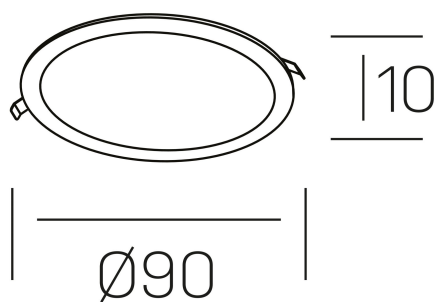

disc slim

K51704.01.RF.WH-WH.OP.ST.8.40.PU

DETALLES GENERALES

INSTALACIÓN	Recessed with Frame
COLOR EXT-INT	Blanco
DIFUSOR	Opal
DIRECCIÓN DE LA LUZ	Fijo
INT-EXT ESTANQUEIDAD	IP23
MATERIAL	Aluminio
RESISTENCIA MECÁNICA	IK03
USO	Interior
GARANTÍA	3 años

DETALLES ELÉCTRICOS

FUENTE DE LUZ	LED
POTENCIA	6W
TEMPERATURA DE COLOR	4000K
FLUJO LUMÍNICO	465 Lm
EFICIENCIA LUMÍNICA	74 Lm/W
DIMABLE	PUSH
DRIVER	Remoto
CLASE DE SEGURIDAD	II
ÍNDICE DE REPRODUCCIÓN CROMÁTICA	CRI>80
TENSIÓN	220-240 V
FREQUENCY	50-60 Hz
CORRIENTE	160 mA
VIDA UTIL	35.000h

DIMENSIONES GENERALES

DIMENSIÓN	Ø 90 mm
AGUJERO DE CORTE	Ø 75 mm
ALTURA	h 25 mm
DIMENSIONES DE EMBALAJE	N/D
PESO NETO	0.13

*Puede haber una reducción máx. del 15% en el dato de los acabados distintos al blanco.