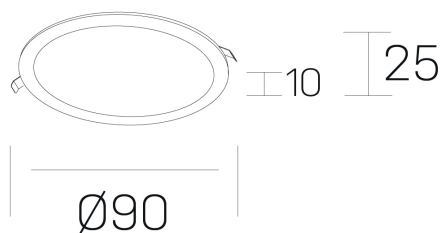

**disc slim**  
K51704.01.RF.WH-WH.OP.ST.8.40.PU

#### DETALLES GENERALES

INSTALACIÓN	Recessed with Frame
COLOR EXT-INT	Blanco
DIFUSOR	Opal
DIRECCIÓN DE LA LUZ	Fijo
INT-EXT ESTANQUEIDAD	IP23
MATERIAL	Aluminio
RESISTENCIA MECÁNICA	IK03
USO	Interior
GARANTÍA	5 años

#### DETALLES ELÉCTRICOS

FUENTE DE LUZ	LED
POTENCIA	6W
TEMPERATURA DE COLOR	4000K
FLUJO LUMÍNICO	465 Lm
EFICIENCIA LUMÍNICA	74 Lm/W
DIMABLE	PUSH
DRIVER	Remoto
CLASE DE SEGURIDAD	II
ÍNDICE DE REPRODUCCIÓN CROMÁTICA	CRI>80
TENSIÓN	220-240 V
FREQUENCY	50-60 Hz
CORRIENTE	160 mA
VIDA UTIL	50.000h

#### DIMENSIONES GENERALES

DIMENSIÓN	Ø 90 mm
AGUJERO DE CORTE	Ø 75 mm
ALTURA	h 25 mm
DIMENSIONES DE EMBALAJE	N/D
PESO NETO	0.13

\*Puede haber una reducción máx. del 15% en el dato de los acabados distintos al blanco.