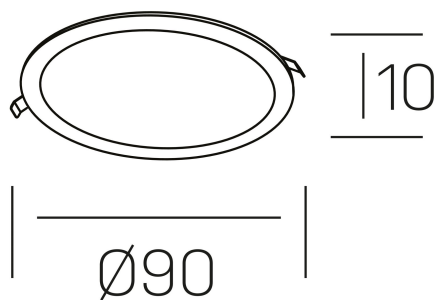

disc slim

K51704.01.RF.WH-WH.OP.ST.8.40.DA

DETALLES GENERALES

INSTALACIÓN	Recessed with Frame
COLOR EXT-INT	Blanco
DIFUSOR	Opal
DIRECCIÓN DE LA LUZ	Fijo
INT-EXT ESTANQUEIDAD	IP23
MATERIAL	Aluminio
RESISTENCIA MECÁNICA	IK03
USO	Interior
GARANTÍA	3 años

DETALLES ELÉCTRICOS

FUENTE DE LUZ	LED
POTENCIA	6W
TEMPERATURA DE COLOR	4000K
FLUJO LUMÍNICO	465 Lm
EFICIENCIA LUMÍNICA	74 Lm/W
DIMABLE	DALI
DRIVER	Remoto
CLASE DE SEGURIDAD	II
ÍNDICE DE REPRODUCCIÓN CROMÁTICA	CRI>80
TENSIÓN	220-240 V
FREQUENCY	50-60 Hz
CORRIENTE	160 mA
VIDA UTIL	35.000h

DIMENSIONES GENERALES

DIMENSIÓN	$\varnothing 90$ mm
AGUJERO DE CORTE	$\varnothing 75$ mm
ALTURA	h 10 mm
DIMENSIONES DE EMBALAJE	N/D
PESO NETO	0.13

*Puede haber una reducción máx. del 15% en el dato de los acabados distintos al blanco.