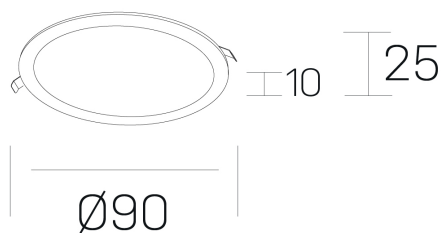

disc slim
K51704.01.RF.WH-WH.OP.ST.8.40.DA

DETALLES GENERALES

INSTALACIÓN	Recessed with Frame
COLOR EXT-INT	Blanco
DIFUSOR	Opal
DIRECCIÓN DE LA LUZ	Fijo
INT-EXT ESTANQUEIDAD	IP23
MATERIAL	Aluminio
RESISTENCIA MECÁNICA	IK03
USO	Interior
GARANTÍA	5 años

DETALLES ELÉCTRICOS

FUENTE DE LUZ	LED
POTENCIA	6W
TEMPERATURA DE COLOR	4000K
FLUJO LUMÍNICO	465 Lm
EFICIENCIA LUMÍNICA	74 Lm/W
DIMABLE	DALI
DRIVER	Remoto
CLASE DE SEGURIDAD	II
ÍNDICE DE REPRODUCCIÓN CROMÁTICA	CRI>80
TENSIÓN	220-240 V
FREQUENCY	50-60 Hz
CORRIENTE	160 mA
VIDA UTIL	50.000h

DIMENSIONES GENERALES

DIMENSIÓN	Ø 90 mm
AGUJERO DE CORTE	Ø 75 mm
ALTURA	h 25 mm
DIMENSIONES DE EMBALAJE	N/D
PESO NETO	0.13

*Puede haber una reducción máx. del 15% en el dato de los acabados distintos al blanco.