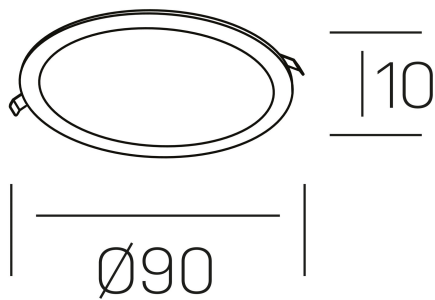

disc slim

K51704.01.RF.WH-WH.OP.ST.8.40.DA

DETALLES GENERALES

INSTALACIÓN	Recessed with Frame
COLOR EXT-INT	Blanco
DIFUSOR	Opal
DIRECCIÓN DE LA LUZ	Fijo
INT-EXT ESTANQUEIDAD	IP23
MATERIAL	Aluminio
RESISTENCIA MECÁNICA	IK03
USO	Interior
GARANTÍA	3 años

DETALLES ELÉCTRICOS

FUENTE DE LUZ	LED
POTENCIA	6W
TEMPERATURA DE COLOR	4000K
FLUJO LUMÍNICO	465 Lm
EFICIENCIA LUMÍNICA	74 Lm/W
DIMABLE	DALI
DRIVER	Remoto
CLASE DE SEGURIDAD	II
ÍNDICE DE REPRODUCCIÓN CROMÁTICA	CRI>80
TENSIÓN	220-240 V
FREQUENCY	50-60 Hz
CORRIENTE	160 mA
VIDA UTIL	35.000h

DIMENSIONES GENERALES

DIMENSIÓN	$\varnothing 90$ mm
AGUJERO DE CORTE	$\varnothing 75$ mm
ALTURA	h 25 mm
DIMENSIONES DE EMBALAJE	N/D
PESO NETO	0.13

*Puede haber una reducción máx. del 15% en el dato de los acabados distintos al blanco.