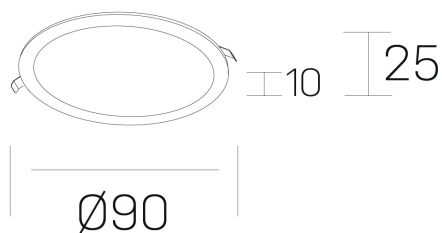

## disc slim

K51704.01.RF.WH-WH.OP.ST.8.40.D1

### DETALLES GENERALES

INSTALACIÓN	Recessed with Frame
COLOR EXT-INT	Blanco
DIFUSOR	Opal
DIRECCIÓN DE LA LUZ	Fijo
INT-EXT ESTANQUEIDAD	IP23
MATERIAL	Aluminio
RESISTENCIA MECÁNICA	IK03
USO	Interior
GARANTÍA	5 años

### DETALLES ELÉCTRICOS

FUENTE DE LUZ	LED
POTENCIA	6W
TEMPERATURA DE COLOR	4000K
FLUJO LUMÍNICO	465 Lm
EFICIENCIA LUMÍNICA	74 Lm/W
DIMABLE	1.10v
DRIVER	Remoto
CLASE DE SEGURIDAD	II
ÍNDICE DE REPRODUCCIÓN CROMÁTICA	CRI>80
TENSIÓN	220-240 V
FREQUENCY	50-60 Hz
CORRIENTE	160 mA
VIDA UTIL	50.000h

### DIMENSIONES GENERALES

DIMENSIÓN	Ø 90 mm
AGUJERO DE CORTE	Ø 75 mm
ALTURA	h 25 mm
DIMENSIONES DE EMBALAJE	N/D
PESO NETO	0.13

\*Puede haber una reducción máx. del 15% en el dato de los acabados distintos al blanco.