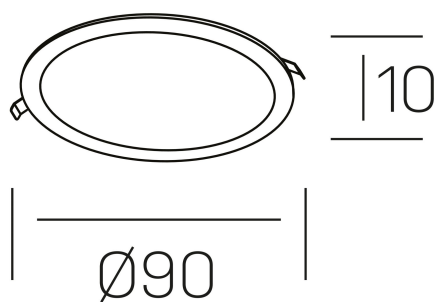

disc slim

K51704.01.RF.WH-WH.OP.ST.8.40.D1

DETALLES GENERALES

INSTALACIÓN	Recessed with Frame
COLOR EXT-INT	Blanco
DIFUSOR	Opal
DIRECCIÓN DE LA LUZ	Fijo
INT-EXT ESTANQUEIDAD	IP23
MATERIAL	Aluminio
RESISTENCIA MECÁNICA	IK03
USO	Interior
GARANTÍA	3 años

DETALLES ELÉCTRICOS

FUENTE DE LUZ	LED
POTENCIA	6W
TEMPERATURA DE COLOR	4000K
FLUJO LUMÍNICO	465 Lm
EFICIENCIA LUMÍNICA	74 Lm/W
DIMABLE	1.10v
DRIVER	Remoto
CLASE DE SEGURIDAD	II
ÍNDICE DE REPRODUCCIÓN CROMÁTICA	CRI>80
TENSIÓN	220-240 V
FREQUENCY	50-60 Hz
CORRIENTE	160 mA
VIDA UTIL	35.000h

DIMENSIONES GENERALES

DIMENSIÓN	Ø 90 mm
AGUJERO DE CORTE	Ø 75 mm
ALTURA	h 25 mm
DIMENSIONES DE EMBALAJE	N/D
PESO NETO	0.13

*Puede haber una reducción máx. del 15% en el dato de los acabados distintos al blanco.