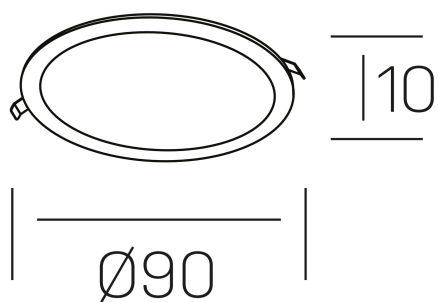

**disc slim**  
K51704.01.RF.WH-WH.OP.ST.8.40

#### DETALLES GENERALES

INSTALACIÓN	Recessed with Frame
COLOR EXT-INT	Blanco
DIFUSOR	Opal
DIRECCIÓN DE LA LUZ	Fijo
INT-EXT ESTANQUEIDAD	IP23
MATERIAL	Aluminio
RESISTENCIA MECÁNICA	IK03
USO	Interior
GARANTÍA	3 años

#### DETALLES ELÉCTRICOS

FUENTE DE LUZ	LED
POTENCIA	6W
TEMPERATURA DE COLOR	4000K
FLUJO LUMÍNICO	465 Lm
EFICIENCIA LUMÍNICA	74 Lm/W
DIMABLE	Sin regulación
DRIVER	Remoto
CLASE DE SEGURIDAD	II
ÍNDICE DE REPRODUCCIÓN CROMÁTICA	CRI>80
TENSIÓN	220-240 V
FREQUENCY	50-60 Hz
CORRIENTE	160 mA
VIDA UTIL	35.000h

#### DIMENSIONES GENERALES

DIMENSIÓN	Ø 90 mm
AGUJERO DE CORTE	Ø 75 mm
ALTURA	h 25 mm
DIMENSIONES DE EMBALAJE	N/D
PESO NETO	0.13

\*Puede haber una reducción máx. del 15% en el dato de los acabados distintos al blanco.