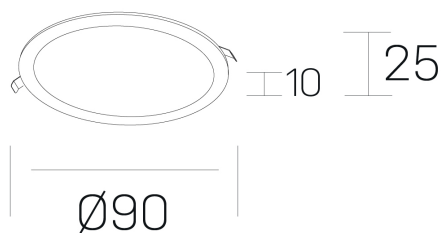

**disc slim**  
K51704.01.RF.WH-WH.OP.ST.8.40

#### DETALLES GENERALES

INSTALACIÓN	Recessed with Frame
COLOR EXT-INT	Blanco
DIFUSOR	Opal
DIRECCIÓN DE LA LUZ	Fijo
INT-EXT ESTANQUEIDAD	IP23
MATERIAL	Aluminio
RESISTENCIA MECÁNICA	IK03
USO	Interior
GARANTÍA	5 años

#### DETALLES ELÉCTRICOS

FUENTE DE LUZ	LED
POTENCIA	6W
TEMPERATURA DE COLOR	4000K
FLUJO LUMÍNICO	465 Lm
EFICIENCIA LUMÍNICA	74 Lm/W
DIMABLE	Sin regulación
DRIVER	Remoto
CLASE DE SEGURIDAD	II
ÍNDICE DE REPRODUCCIÓN CROMÁTICA	CRI>80
TENSIÓN	220-240 V
FREQUENCY	50-60 Hz
CORRIENTE	160 mA
VIDA UTIL	50.000h

#### DIMENSIONES GENERALES

DIMENSIÓN	Ø 90 mm
AGUJERO DE CORTE	Ø 75 mm
ALTURA	h 25 mm
DIMENSIONES DE EMBALAJE	N/D
PESO NETO	0.13

\*Puede haber una reducción máx. del 15% en el dato de los acabados distintos al blanco.