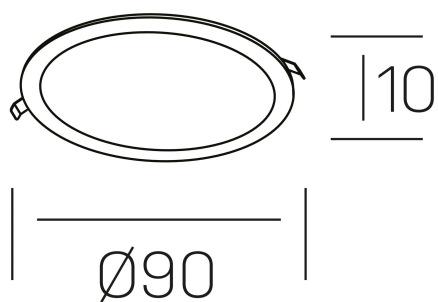

disc slim
K51704.01.RF.WH-WH.OP.ST.8.40

DETALLES GENERALES

INSTALACIÓN	Recessed with Frame
COLOR EXT-INT	Blanco
DIFUSOR	Opal
DIRECCIÓN DE LA LUZ	Fijo
INT-EXT ESTANQUEIDAD	IP23
MATERIAL	Aluminio
RESISTENCIA MECÁNICA	IK03
USO	Interior
GARANTÍA	3 años

DETALLES ELÉCTRICOS

FUENTE DE LUZ	LED
POTENCIA	6W
TEMPERATURA DE COLOR	4000K
FLUJO LUMÍNICO	465 Lm
EFICIENCIA LUMÍNICA	74 Lm/W
DIMABLE	Sin regulación
DRIVER	Remoto
CLASE DE SEGURIDAD	II
ÍNDICE DE REPRODUCCIÓN CROMÁTICA	CRI>80
TENSIÓN	220-240 V
FREQUENCY	50-60 Hz
CORRIENTE	160 mA
VIDA UTIL	35.000h

DIMENSIONES GENERALES

DIMENSIÓN	Ø 90 mm
AGUJERO DE CORTE	Ø 75 mm
ALTURA	h 10 mm
DIMENSIONES DE EMBALAJE	N/D
PESO NETO	0.13

*Puede haber una reducción máx. del 15% en el dato de los acabados distintos al blanco.