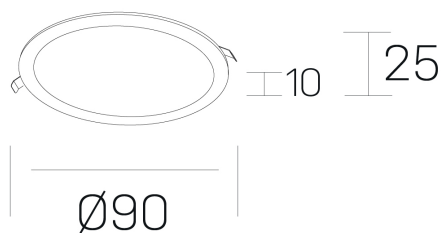

**disc slim**  
K51704.01.RF.WH-WH.OP.ST.8.30.PU

#### DETALLES GENERALES

INSTALACIÓN	Recessed with Frame
COLOR EXT-INT	Blanco
DIFUSOR	Opal
DIRECCIÓN DE LA LUZ	Fijo
INT-EXT ESTANQUEIDAD	IP23
MATERIAL	Aluminio
RESISTENCIA MECÁNICA	IK03
USO	Interior
GARANTÍA	5 años

#### DETALLES ELÉCTRICOS

FUENTE DE LUZ	LED
POTENCIA	6W
TEMPERATURA DE COLOR	3000K
FLUJO LUMÍNICO	445 Lm
EFICIENCIA LUMÍNICA	70 Lm/W
DIMABLE	PUSH
DRIVER	Remoto
CLASE DE SEGURIDAD	II
ÍNDICE DE REPRODUCCIÓN CROMÁTICA	CRI>80
TENSIÓN	220-240 V
FREQUENCY	50-60 Hz
CORRIENTE	160 mA
VIDA UTIL	50.000h

#### DIMENSIONES GENERALES

DIMENSIÓN	Ø 90 mm
AGUJERO DE CORTE	Ø 75 mm
ALTURA	h 25 mm
DIMENSIONES DE EMBALAJE	N/D
PESO NETO	0.13

\*Puede haber una reducción máx. del 15% en el dato de los acabados distintos al blanco.