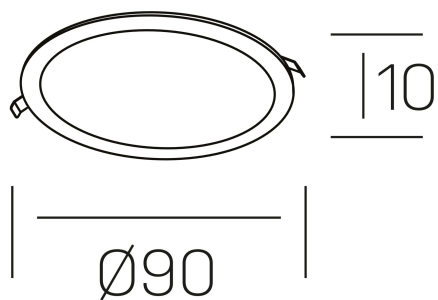

disc slim

K51704.01.RF.WH-WH.OP.ST.8.30.PU

DETALLES GENERALES

INSTALACIÓN	Recessed with Frame
COLOR EXT-INT	Blanco
DIFUSOR	Opal
DIRECCIÓN DE LA LUZ	Fijo
INT-EXT ESTANQUEIDAD	IP23
MATERIAL	Aluminio
RESISTENCIA MECÁNICA	IK03
USO	Interior
GARANTÍA	3 años

DETALLES ELÉCTRICOS

FUENTE DE LUZ	LED
POTENCIA	6W
TEMPERATURA DE COLOR	3000K
FLUJO LUMÍNICO	445 Lm
EFICIENCIA LUMÍNICA	70 Lm/W
DIMABLE	PUSH
DRIVER	Remoto
CLASE DE SEGURIDAD	II
ÍNDICE DE REPRODUCCIÓN CROMÁTICA	CRI>80
TENSIÓN	220-240 V
FREQUENCY	50-60 Hz
CORRIENTE	160 mA
VIDA UTIL	35.000h

DIMENSIONES GENERALES

DIMENSIÓN	Ø 90 mm
AGUJERO DE CORTE	Ø 75 mm
ALTURA	h 25 mm
DIMENSIONES DE EMBALAJE	N/D
PESO NETO	0.13

*Puede haber una reducción máx. del 15% en el dato de los acabados distintos al blanco.