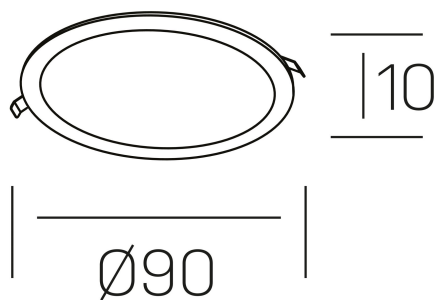

disc slim

K51704.01.RF.WH-WH.OP.ST.8.30.DA

DETALLES GENERALES

INSTALACIÓN	Recessed with Frame
COLOR EXT-INT	Blanco
DIFUSOR	Opal
DIRECCIÓN DE LA LUZ	Fijo
INT-EXT ESTANQUEIDAD	IP23
MATERIAL	Aluminio
RESISTENCIA MECÁNICA	IK03
USO	Interior
GARANTÍA	3 años

DETALLES ELÉCTRICOS

FUENTE DE LUZ	LED
POTENCIA	6W
TEMPERATURA DE COLOR	3000K
FLUJO LUMÍNICO	445 Lm
EFICIENCIA LUMÍNICA	70 Lm/W
DIMABLE	DALI
DRIVER	Remoto
CLASE DE SEGURIDAD	II
ÍNDICE DE REPRODUCCIÓN CROMÁTICA	CRI>80
TENSIÓN	220-240 V
FREQUENCY	50-60 Hz
CORRIENTE	160 mA
VIDA UTIL	35.000h

DIMENSIONES GENERALES

DIMENSIÓN	Ø 90 mm
AGUJERO DE CORTE	Ø 75 mm
ALTURA	h 10 mm
DIMENSIONES DE EMBALAJE	N/D
PESO NETO	0.13

*Puede haber una reducción máx. del 15% en el dato de los acabados distintos al blanco.