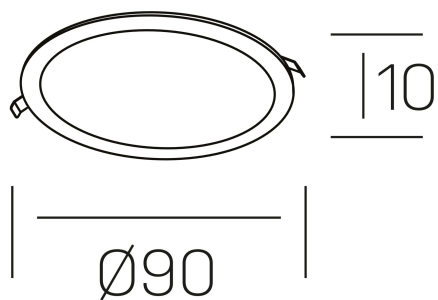

disc slim

K51704.01.RF.WH-WH.OP.ST.8.30.DA

DETALLES GENERALES

INSTALACIÓN	Recessed with Frame
COLOR EXT-INT	Blanco
DIFUSOR	Opal
DIRECCIÓN DE LA LUZ	Fijo
INT-EXT ESTANQUEIDAD	IP23
MATERIAL	Aluminio
RESISTENCIA MECÁNICA	IK03
USO	Interior
GARANTÍA	3 años

DETALLES ELÉCTRICOS

FUENTE DE LUZ	LED
POTENCIA	6W
TEMPERATURA DE COLOR	3000K
FLUJO LUMÍNICO	445 Lm
EFICIENCIA LUMÍNICA	70 Lm/W
DIMABLE	DALI
DRIVER	Remoto
CLASE DE SEGURIDAD	II
ÍNDICE DE REPRODUCCIÓN CROMÁTICA	CRI>80
TENSIÓN	220-240 V
FREQUENCY	50-60 Hz
CORRIENTE	160 mA
VIDA UTIL	35.000h

DIMENSIONES GENERALES

DIMENSIÓN	Ø 90 mm
AGUJERO DE CORTE	Ø 75 mm
ALTURA	h 25 mm
DIMENSIONES DE EMBALAJE	N/D
PESO NETO	0.13

*Puede haber una reducción máx. del 15% en el dato de los acabados distintos al blanco.