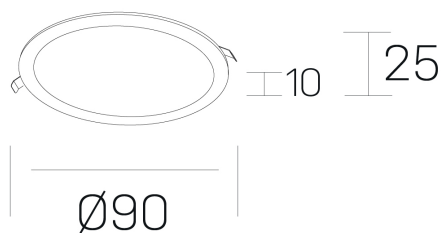

disc slim
K51704.01.RF.WH-WH.OP.ST.8.30.DA

DETALLES GENERALES

INSTALACIÓN	Recessed with Frame
COLOR EXT-INT	Blanco
DIFUSOR	Opal
DIRECCIÓN DE LA LUZ	Fijo
INT-EXT ESTANQUEIDAD	IP23
MATERIAL	Aluminio
RESISTENCIA MECÁNICA	IK03
USO	Interior
GARANTÍA	5 años

DETALLES ELÉCTRICOS

FUENTE DE LUZ	LED
POTENCIA	6W
TEMPERATURA DE COLOR	3000K
FLUJO LUMÍNICO	445 Lm
EFICIENCIA LUMÍNICA	70 Lm/W
DIMABLE	DALI
DRIVER	Remoto
CLASE DE SEGURIDAD	II
ÍNDICE DE REPRODUCCIÓN CROMÁTICA	CRI>80
TENSIÓN	220-240 V
FREQUENCY	50-60 Hz
CORRIENTE	160 mA
VIDA UTIL	50.000h

DIMENSIONES GENERALES

DIMENSIÓN	Ø 90 mm
AGUJERO DE CORTE	Ø 75 mm
ALTURA	h 25 mm
DIMENSIONES DE EMBALAJE	N/D
PESO NETO	0.13

*Puede haber una reducción máx. del 15% en el dato de los acabados distintos al blanco.