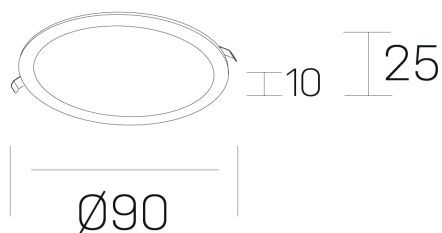

disc slim

K51704.01.RF.WH-WH.OP.ST.8.30.D1

DETALLES GENERALES

INSTALACIÓN	Recessed with Frame
COLOR EXT-INT	Blanco
DIFUSOR	Opal
DIRECCIÓN DE LA LUZ	Fijo
INT-EXT ESTANQUEIDAD	IP23
MATERIAL	Aluminio
RESISTENCIA MECÁNICA	IK03
USO	Interior
GARANTÍA	5 años

DETALLES ELÉCTRICOS

FUENTE DE LUZ	LED
POTENCIA	6W
TEMPERATURA DE COLOR	3000K
FLUJO LUMÍNICO	445 Lm
EFICIENCIA LUMÍNICA	70 Lm/W
DIMABLE	1.10v
DRIVER	Remoto
CLASE DE SEGURIDAD	II
ÍNDICE DE REPRODUCCIÓN CROMÁTICA	CRI>80
TENSIÓN	220-240 V
FREQUENCY	50-60 Hz
CORRIENTE	160 mA
VIDA UTIL	50.000h

DIMENSIONES GENERALES

DIMENSIÓN	Ø 90 mm
AGUJERO DE CORTE	Ø 75 mm
ALTURA	h 25 mm
DIMENSIONES DE EMBALAJE	N/D
PESO NETO	0.13

*Puede haber una reducción máx. del 15% en el dato de los acabados distintos al blanco.