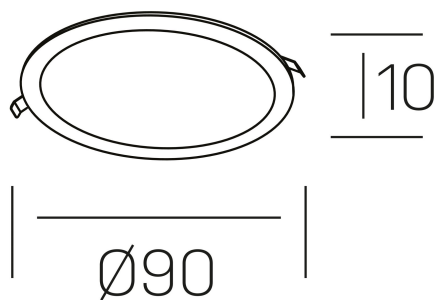

disc slim

K51704.01.RF.WH-WH.OP.ST.8.30.D1

DETALLES GENERALES

INSTALACIÓN	Recessed with Frame
COLOR EXT-INT	Blanco
DIFUSOR	Opal
DIRECCIÓN DE LA LUZ	Fijo
INT-EXT ESTANQUEIDAD	IP23
MATERIAL	Aluminio
RESISTENCIA MECÁNICA	IK03
USO	Interior
GARANTÍA	3 años

DETALLES ELÉCTRICOS

FUENTE DE LUZ	LED
POTENCIA	6W
TEMPERATURA DE COLOR	3000K
FLUJO LUMÍNICO	445 Lm
EFICIENCIA LUMÍNICA	70 Lm/W
DIMABLE	1.10v
DRIVER	Remoto
CLASE DE SEGURIDAD	II
ÍNDICE DE REPRODUCCIÓN CROMÁTICA	CRI>80
TENSIÓN	220-240 V
FREQUENCY	50-60 Hz
CORRIENTE	160 mA
VIDA UTIL	35.000h

DIMENSIONES GENERALES

DIMENSIÓN	Ø 90 mm
AGUJERO DE CORTE	Ø 75 mm
ALTURA	h 25 mm
DIMENSIONES DE EMBALAJE	N/D
PESO NETO	0.13

*Puede haber una reducción máx. del 15% en el dato de los acabados distintos al blanco.