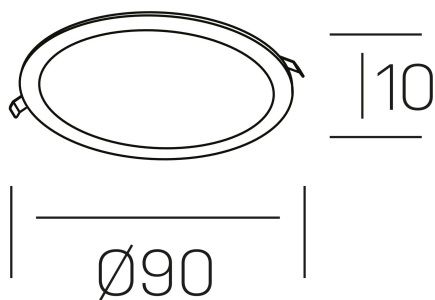

## disc slim

K51704.01.RF.WH-WH.OP.ST.8.30.D1

### DETALLES GENERALES

INSTALACIÓN	Recessed with Frame
COLOR EXT-INT	Blanco
DIFUSOR	Opal
DIRECCIÓN DE LA LUZ	Fijo
INT-EXT ESTANQUEIDAD	IP23
MATERIAL	Aluminio
RESISTENCIA MECÁNICA	IK03
USO	Interior
GARANTÍA	3 años

### DETALLES ELÉCTRICOS

FUENTE DE LUZ	LED
POTENCIA	6W
TEMPERATURA DE COLOR	3000K
FLUJO LUMÍNICO	445 Lm
EFICIENCIA LUMÍNICA	70 Lm/W
DIMABLE	1.10v
DRIVER	Remoto
CLASE DE SEGURIDAD	II
ÍNDICE DE REPRODUCCIÓN CROMÁTICA	CRI>80
TENSIÓN	220-240 V
FREQUENCY	50-60 Hz
CORRIENTE	160 mA
VIDA UTIL	35.000h

### DIMENSIONES GENERALES

DIMENSIÓN	Ø 90 mm
AGUJERO DE CORTE	Ø 75 mm
ALTURA	h 10 mm
DIMENSIONES DE EMBALAJE	N/D
PESO NETO	0.13

\*Puede haber una reducción máx. del 15% en el dato de los acabados distintos al blanco.