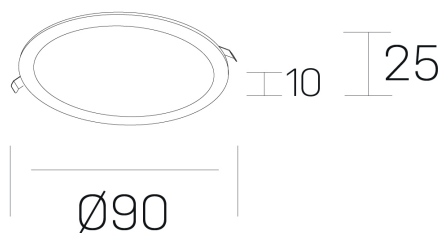

disc slim
K51704.01.RF.WH-WH.OP.ST.8.30

DETALLES GENERALES

INSTALACIÓN	Recessed with Frame
COLOR EXT-INT	Blanco
DIFUSOR	Opal
DIRECCIÓN DE LA LUZ	Fijo
INT-EXT ESTANQUEIDAD	IP23
MATERIAL	Aluminio
RESISTENCIA MECÁNICA	IK03
USO	Interior
GARANTÍA	5 años

DETALLES ELÉCTRICOS

FUENTE DE LUZ	LED
POTENCIA	6W
TEMPERATURA DE COLOR	3000K
FLUJO LUMÍNICO	445 Lm
EFICIENCIA LUMÍNICA	70 Lm/W
DIMABLE	Sin regulación
DRIVER	Remoto
CLASE DE SEGURIDAD	II
ÍNDICE DE REPRODUCCIÓN CROMÁTICA	CRI>80
TENSIÓN	220-240 V
FREQUENCY	50-60 Hz
CORRIENTE	160 mA
VIDA UTIL	50.000h

DIMENSIONES GENERALES

DIMENSIÓN	Ø 90 mm
AGUJERO DE CORTE	Ø 75 mm
ALTURA	h 25 mm
DIMENSIONES DE EMBALAJE	N/D
PESO NETO	0.13

*Puede haber una reducción máx. del 15% en el dato de los acabados distintos al blanco.