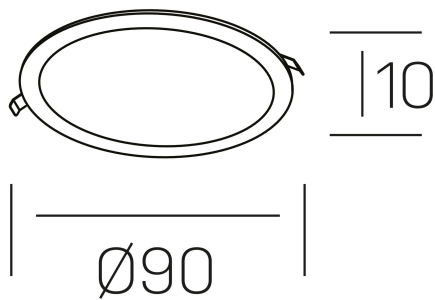

disc slim
K51704.01.RF.WH-WH.OP.ST.8.30

DETALLES GENERALES

INSTALACIÓN	Recessed with Frame
COLOR EXT-INT	Blanco
DIFUSOR	Opal
DIRECCIÓN DE LA LUZ	Fijo
INT-EXT ESTANQUEIDAD	IP23
MATERIAL	Aluminio
RESISTENCIA MECÁNICA	IK03
USO	Interior
GARANTÍA	3 años

DETALLES ELÉCTRICOS

FUENTE DE LUZ	LED
POTENCIA	6W
TEMPERATURA DE COLOR	3000K
FLUJO LUMÍNICO	445 Lm
EFICIENCIA LUMÍNICA	70 Lm/W
DIMABLE	Sin regulación
DRIVER	Remoto
CLASE DE SEGURIDAD	II
ÍNDICE DE REPRODUCCIÓN CROMÁTICA	CRI>80
TENSIÓN	220-240 V
FREQUENCY	50-60 Hz
CORRIENTE	160 mA
VIDA UTIL	35.000h

DIMENSIONES GENERALES

DIMENSIÓN	Ø 90 mm
AGUJERO DE CORTE	Ø 75 mm
ALTURA	h 25 mm
DIMENSIONES DE EMBALAJE	N/D
PESO NETO	0.13

*Puede haber una reducción máx. del 15% en el dato de los acabados distintos al blanco.