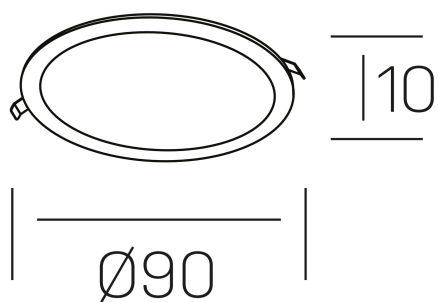

disc slim
K51704.01.RF.WH-WH.OP.ST.8.30

DETALLES GENERALES

INSTALACIÓN	Recessed with Frame
COLOR EXT-INT	Blanco
DIFUSOR	Opal
DIRECCIÓN DE LA LUZ	Fijo
INT-EXT ESTANQUEIDAD	IP23
MATERIAL	Aluminio
RESISTENCIA MECÁNICA	IK03
USO	Interior
GARANTÍA	3 años

DETALLES ELÉCTRICOS

FUENTE DE LUZ	LED
POTENCIA	6W
TEMPERATURA DE COLOR	3000K
FLUJO LUMÍNICO	445 Lm
EFICIENCIA LUMÍNICA	70 Lm/W
DIMABLE	Sin regulación
DRIVER	Remoto
CLASE DE SEGURIDAD	II
ÍNDICE DE REPRODUCCIÓN CROMÁTICA	CRI>80
TENSIÓN	220-240 V
FREQUENCY	50-60 Hz
CORRIENTE	160 mA
VIDA UTIL	35.000h

DIMENSIONES GENERALES

DIMENSIÓN	Ø 90 mm
AGUJERO DE CORTE	Ø 75 mm
ALTURA	h 10 mm
DIMENSIONES DE EMBALAJE	N/D
PESO NETO	0.13

*Puede haber una reducción máx. del 15% en el dato de los acabados distintos al blanco.