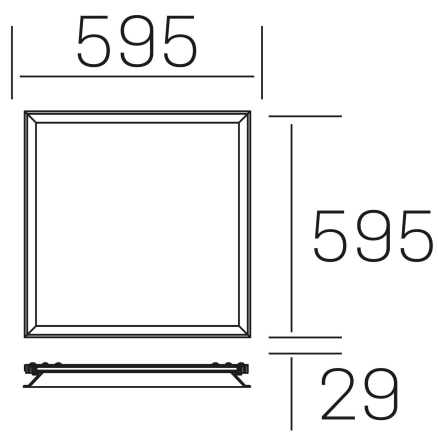

**chess winner k-
select**
K50522.01.RF.WH-WH.MP.ST.8.01

DETALLES GENERALES

INSTALACIÓN	Recessed with Frame
COLOR EXT-INT	Blanco
DIFUSOR	Microprismatico
DIRECCIÓN DE LA LUZ	Fijo
INT-EXT ESTANQUEIDAD	IP20/40
MATERIAL	Aluminio
RESISTENCIA MECÁNICA	IK03
USO	Interior
GARANTÍA	5 años

DETALLES ELÉCTRICOS

FUENTE DE LUZ	LED
POTENCIA	37W
TEMPERATURA DE COLOR	3CCT 3000K-4000K-6000K
FLUJO LUMÍNICO	2700-3200-2900 Lm
EFICIENCIA LUMÍNICA	74-88-80 Lm/W
DIMABLE	Sin regulación
DRIVER	Remoto
CLASE DE SEGURIDAD	II
ÍNDICE DE REPRODUCCIÓN CROMÁTICA	CRI>80
TENSIÓN	220-240 V
CORRIENTE	1000 mA
VIDA UTIL	50.000h

DIMENSIONES GENERALES

DIMENSIÓN	595x595 mm
AGUJERO DE CORTE	595x595 mm (techo modular)
ALTURA	h 29 mm
DIMENSIONES DE EMBALAJE	N/D
PESO NETO	3.25

*Puede haber una reducción máx. del 15% en el dato de los acabados distintos al blanco.