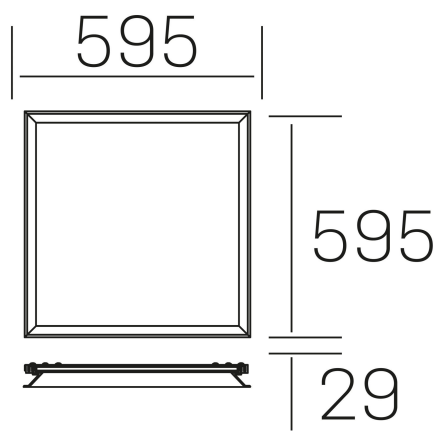

**chess winner k-
select**
K50522.01.RF.WH-WH.MP.ST.8.01

DETALLES GENERALES

INSTALACIÓN	Recessed with Frame
COLOR EXT-INT	Blanco
DIFUSOR	Microprismatico
DIRECCIÓN DE LA LUZ	Fijo
INT-EXT ESTANQUEIDAD	IP20/40
MATERIAL	Aluminio
RESISTENCIA MECÁNICA	IK03
USO	Interior
GARANTÍA	5 años

DETALLES ELÉCTRICOS

FUENTE DE LUZ	LED
POTENCIA	37W
TEMPERATURA DE COLOR	3CCT 3000K-4000K-6000K
FLUJO LUMÍNICO	2700-3200-2900 Lm
EFICIENCIA LUMÍNICA	74-88-80 Lm/W
DIMABLE	Sin regulación
DRIVER	Remoto
CLASE DE SEGURIDAD	II
ÍNDICE DE REPRODUCCIÓN CROMÁTICA	CRI>80
TENSIÓN	220-240 V
FREQUENCY	50-60 Hz
CORRIENTE	1000 mA
VIDA UTIL	50.000h

DIMENSIONES GENERALES

DIMENSIÓN	595x595 mm
AGUJERO DE CORTE	595x595 mm (techo modular)
ALTURA	h 29 mm
DIMENSIONES DE EMBALAJE	N/D
PESO NETO	3.25

*Puede haber una reducción máx. del 15% en el dato de los acabados distintos al blanco.