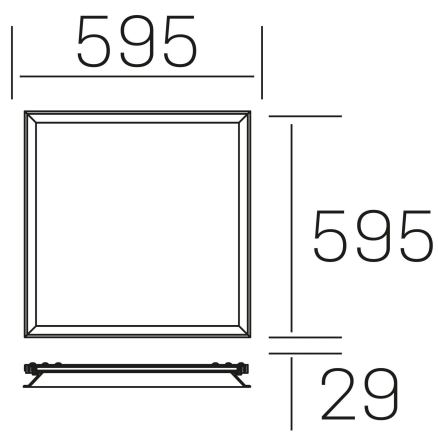

### DETALLES GENERALES

INSTALACIÓN	Recessed with Frame
COLOR EXT-INT	Blanco
DIFUSOR	Opal
DIRECCIÓN DE LA LUZ	Fijo
INT-EXT ESTANQUEIDAD	IP20/40
MATERIAL	Aluminio
RESISTENCIA MECÁNICA	IK03
USO	Interior
GARANTÍA	5 años

### DETALLES ELÉCTRICOS

FUENTE DE LUZ	LED
POTENCIA	37W
TEMPERATURA DE COLOR	3CCT 3000K-4000K-6000K
FLUJO LUMÍNICO	3000-3500-3200 Lm
EFICIENCIA LUMÍNICA	82-96-80 Lm/W
DIMABLE	Sin regulación
DRIVER	Remoto
CLASE DE SEGURIDAD	II
ÍNDICE DE REPRODUCCIÓN CROMÁTICA	CRI>80
TENSIÓN	220-240 V
FREQUENCY	50-60 Hz
CORRIENTE	1000 mA
VIDA UTIL	50.000h

### DIMENSIONES GENERALES

DIMENSIÓN	595x595 mm
AGUJERO DE CORTE	595x595 mm (techo modular)
ALTURA	h 29 mm
DIMENSIONES DE EMBALAJE	N/D
PESO NETO	3.25

\*Puede haber una reducción máx. del 15% en el dato de los acabados distintos al blanco.