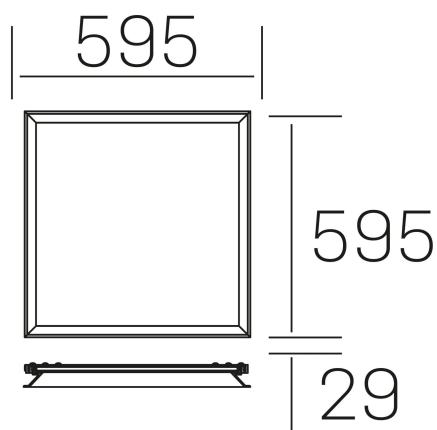

### DETALLES GENERALES

INSTALACIÓN	Recessed with Frame
COLOR EXT-INT	Blanco
DIFUSOR	Opal
DIRECCIÓN DE LA LUZ	Fijo
INT-EXT ESTANQUEIDAD	IP23
MATERIAL	Aluminio
RESISTENCIA MECÁNICA	IK03
USO	Interior
GARANTÍA	3 años

### DETALLES ELÉCTRICOS

FUENTE DE LUZ	LED
POTENCIA	37W
TEMPERATURA DE COLOR	3CCT 3000K-4000K-6000K
FLUJO LUMÍNICO	3000-3500-3200 Lm
EFICIENCIA LUMÍNICA	82-96-80 Lm/W
DIMABLE	Sin regulación
DRIVER	Remoto
CLASE DE SEGURIDAD	II
ÍNDICE DE REPRODUCCIÓN CROMÁTICA	CRI>80
TENSIÓN	220-240 V
FREQUENCY	50-60 Hz
CORRIENTE	1000 mA
VIDA UTIL	35.000h

### DIMENSIONES GENERALES

DIMENSIÓN	595x595 mm
AGUJERO DE CORTE	595x595 mm (techo modular)
ALTURA	h 29 mm
DIMENSIONES DE EMBALAJE	N/D
PESO NETO	3.25

\*Puede haber una reducción máx. del 15% en el dato de los acabados distintos al blanco.