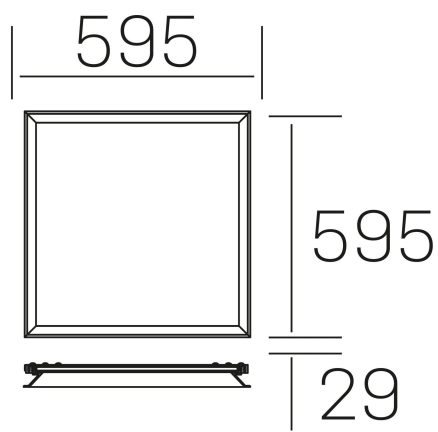

### DETALLES GENERALES

INSTALACIÓN	Recessed with Frame
COLOR EXT-INT	Blanco
DIFUSOR	Opal
DIRECCIÓN DE LA LUZ	Fijo
INT-EXT ESTANQUEIDAD	IP23
MATERIAL	Aluminio
RESISTENCIA MECÁNICA	IK03
USO	Interior
GARANTÍA	3 años

### DETALLES ELÉCTRICOS

FUENTE DE LUZ	LED
POTENCIA	37W
TEMPERATURA DE COLOR	3CCT 3000K-4000K-6000K
FLUJO LUMÍNICO	3000-3500-3200 Lm
EFICIENCIA LUMÍNICA	82-96-80 Lm/W
DIMABLE	1.10v
DRIVER	Remoto
CLASE DE SEGURIDAD	II
ÍNDICE DE REPRODUCCIÓN CROMÁTICA	CRI>80
TENSIÓN	220-240 V
FREQUENCY	50-60 Hz
CORRIENTE	1000 mA
VIDA UTIL	35.000h

### DIMENSIONES GENERALES

DIMENSIÓN	595x595 mm
AGUJERO DE CORTE	595x595 mm (techo modular)
ALTURA	h 29 mm
DIMENSIONES DE EMBALAJE	N/D
PESO NETO	3.25

\*Puede haber una reducción máx. del 15% en el dato de los acabados distintos al blanco.