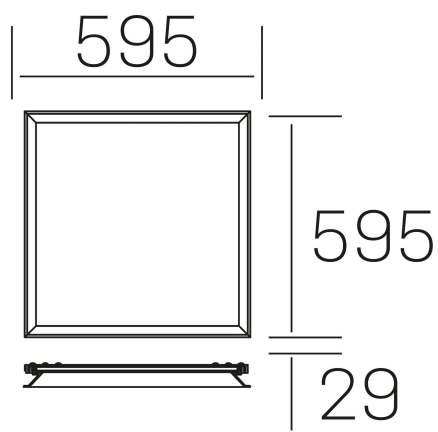

chess winner k-select

K50522.01.RF.WH-WH.OP.ST.8.01.D1

DETALLES GENERALES

INSTALACIÓN	Recessed with Frame
COLOR EXT-INT	Blanco
DIFUSOR	Opal
DIRECCIÓN DE LA LUZ	Fijo
INT-EXT ESTANQUEIDAD	IP20/40
MATERIAL	Aluminio
RESISTENCIA MECÁNICA	IK03
USO	Interior
GARANTÍA	5 años

DETALLES ELÉCTRICOS

FUENTE DE LUZ	LED
POTENCIA	37W
TEMPERATURA DE COLOR	3CCT 3000K-4000K-6000K
FLUJO LUMÍNICO	3000-3500-3200 Lm
EFICIENCIA LUMÍNICA	82-96-80 Lm/W
DIMABLE	1.10v
DRIVER	Remoto
CLASE DE SEGURIDAD	II
ÍNDICE DE REPRODUCCIÓN CROMÁTICA	CRI>80
TENSIÓN	220-240 V
CORRIENTE	1000 mA
VIDA UTIL	50.000h

DIMENSIONES GENERALES

DIMENSIÓN	595x595 mm
AGUJERO DE CORTE	595x595 mm (techo modular)
ALTURA	h 29 mm
DIMENSIONES DE EMBALAJE	N/D
PESO NETO	3.25

*Puede haber una reducción máx. del 15% en el dato de los acabados distintos al blanco.