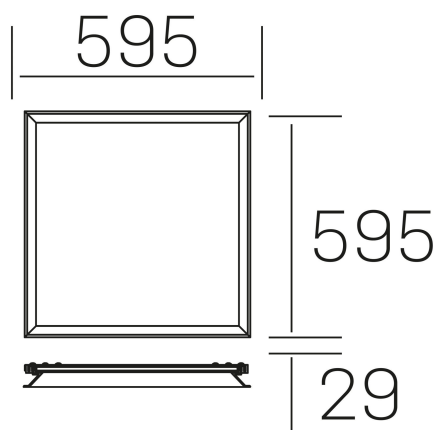

### DETALLES GENERALES

INSTALACIÓN	Recessed with Frame
COLOR EXT-INT	Blanco
DIFUSOR	Opal
DIRECCIÓN DE LA LUZ	Fijo
INT-EXT ESTANQUEIDAD	IP20/40
MATERIAL	Aluminio
RESISTENCIA MECÁNICA	IK03
USO	Interior
GARANTÍA	5 años

### DETALLES ELÉCTRICOS

FUENTE DE LUZ	LED
POTENCIA	37W
TEMPERATURA DE COLOR	3CCT 3000K-4000K-6000K
FLUJO LUMÍNICO	3000-3500-3200 Lm
EFICIENCIA LUMÍNICA	82-96-80 Lm/W
DIMABLE	1.10v
DRIVER	Remoto
CLASE DE SEGURIDAD	II
ÍNDICE DE REPRODUCCIÓN CROMÁTICA	CRI>80
TENSIÓN	220-240 V
FREQUENCY	50-60 Hz
CORRIENTE	1000 mA
VIDA UTIL	50.000h

### DIMENSIONES GENERALES

DIMENSIÓN	595x595 mm
AGUJERO DE CORTE	595x595 mm (techo modular)
ALTURA	h 29 mm
DIMENSIONES DE EMBALAJE	N/D
PESO NETO	3.25

\*Puede haber una reducción máx. del 15% en el dato de los acabados distintos al blanco.