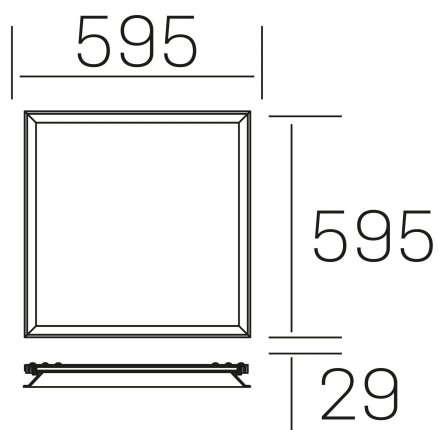

### DETALLES GENERALES

INSTALACIÓN	Recessed with Frame
COLOR EXT-INT	Blanco
DIFUSOR	Opal
DIRECCIÓN DE LA LUZ	Fijo
INT-EXT ESTANQUEIDAD	IP20/40
MATERIAL	Aluminio
RESISTENCIA MECÁNICA	IK03
USO	Interior
GARANTÍA	5 años

### DETALLES ELÉCTRICOS

FUENTE DE LUZ	LED
POTENCIA	37W
TEMPERATURA DE COLOR	3CCT 3000K-4000K-6000K
FLUJO LUMÍNICO	3000-3500-3200 Lm
EFICIENCIA LUMÍNICA	82-96-80 Lm/W
DIMABLE	DALI
DRIVER	Remoto
CLASE DE SEGURIDAD	II
ÍNDICE DE REPRODUCCIÓN CROMÁTICA	CRI>80
TENSIÓN	220-240 V
FREQUENCY	50-60 Hz
CORRIENTE	1000 mA
VIDA UTIL	50.000h

### DIMENSIONES GENERALES

DIMENSIÓN	595x595 mm
AGUJERO DE CORTE	595x595 mm (techo modular)
ALTURA	h 29 mm
DIMENSIONES DE EMBALAJE	N/D
PESO NETO	3.25

\*Puede haber una reducción máx. del 15% en el dato de los acabados distintos al blanco.