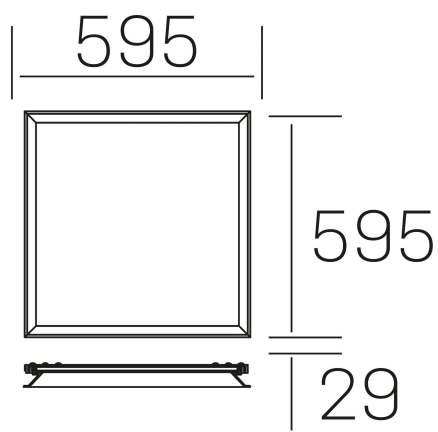

chess winner k-select

K50522.01.RF.WH-WH.OP.ST.8.01.DA

DETALLES GENERALES

INSTALACIÓN	Recessed with Frame
COLOR EXT-INT	Blanco
DIFUSOR	Opal
DIRECCIÓN DE LA LUZ	Fijo
INT-EXT ESTANQUEIDAD	IP20/40
MATERIAL	Aluminio
RESISTENCIA MECÁNICA	IK03
USO	Interior
GARANTÍA	5 años

DETALLES ELÉCTRICOS

FUENTE DE LUZ	LED
POTENCIA	37W
TEMPERATURA DE COLOR	3CCT 3000K-4000K-6000K
FLUJO LUMÍNICO	3000-3500-3200 Lm
EFICIENCIA LUMÍNICA	82-96-80 Lm/W
DIMABLE	DALI
DRIVER	Remoto
CLASE DE SEGURIDAD	II
ÍNDICE DE REPRODUCCIÓN CROMÁTICA	CRI>80
TENSIÓN	220-240 V
CORRIENTE	1000 mA
VIDA UTIL	50.000h

DIMENSIONES GENERALES

DIMENSIÓN	595x595 mm
AGUJERO DE CORTE	595x595 mm (techo modular)
ALTURA	h 29 mm
DIMENSIONES DE EMBALAJE	N/D
PESO NETO	3.25

*Puede haber una reducción máx. del 15% en el dato de los acabados distintos al blanco.