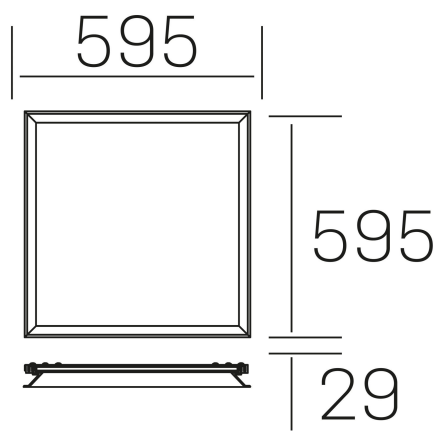

### DETALLES GENERALES

INSTALACIÓN	Recessed with Frame
COLOR EXT-INT	Blanco
DIFUSOR	Opal
DIRECCIÓN DE LA LUZ	Fijo
INT-EXT ESTANQUEIDAD	IP23
MATERIAL	Aluminio
RESISTENCIA MECÁNICA	IK03
USO	Interior
GARANTÍA	3 años

### DETALLES ELÉCTRICOS

FUENTE DE LUZ	LED
POTENCIA	37W
TEMPERATURA DE COLOR	3CCT 3000K-4000K-6000K
FLUJO LUMÍNICO	3000-3500-3200 Lm
EFICIENCIA LUMÍNICA	82-96-80 Lm/W
DIMABLE	DALI
DRIVER	Remoto
CLASE DE SEGURIDAD	II
ÍNDICE DE REPRODUCCIÓN CROMÁTICA	CRI>80
TENSIÓN	220-240 V
FREQUENCY	50-60 Hz
CORRIENTE	1000 mA
VIDA UTIL	35.000h

### DIMENSIONES GENERALES

DIMENSIÓN	595x595 mm
AGUJERO DE CORTE	595x595 mm (techo modular)
ALTURA	h 29 mm
DIMENSIONES DE EMBALAJE	N/D
PESO NETO	3.25

\*Puede haber una reducción máx. del 15% en el dato de los acabados distintos al blanco.