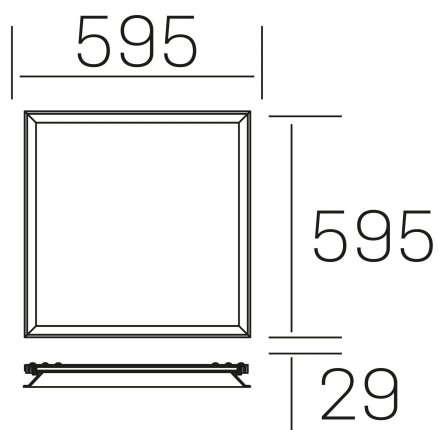

chess winner k-select

K50522.01.RF.WH-WH.OP.ST.8.01.PU

DETALLES GENERALES

INSTALACIÓN	Recessed with Frame
COLOR EXT-INT	Blanco
DIFUSOR	Opal
DIRECCIÓN DE LA LUZ	Fijo
INT-EXT ESTANQUEIDAD	IP20/40
MATERIAL	Aluminio
RESISTENCIA MECÁNICA	IK03
USO	Interior
GARANTÍA	5 años

DETALLES ELÉCTRICOS

FUENTE DE LUZ	LED
POTENCIA	37W
TEMPERATURA DE COLOR	3CCT 3000K-4000K-6000K
FLUJO LUMÍNICO	3000-3500-3200 Lm
EFICIENCIA LUMÍNICA	82-96-80 Lm/W
DIMABLE	PUSH
DRIVER	Remoto
CLASE DE SEGURIDAD	II
ÍNDICE DE REPRODUCCIÓN CROMÁTICA	CRI>80
TENSIÓN	220-240 V
FREQUENCY	50-60 Hz
CORRIENTE	1000 mA
VIDA UTIL	50.000h

DIMENSIONES GENERALES

DIMENSIÓN	595x595 mm
AGUJERO DE CORTE	595x595 mm (techo modular)
ALTURA	h 29 mm
DIMENSIONES DE EMBALAJE	N/D
PESO NETO	3.25

*Puede haber una reducción máx. del 15% en el dato de los acabados distintos al blanco.