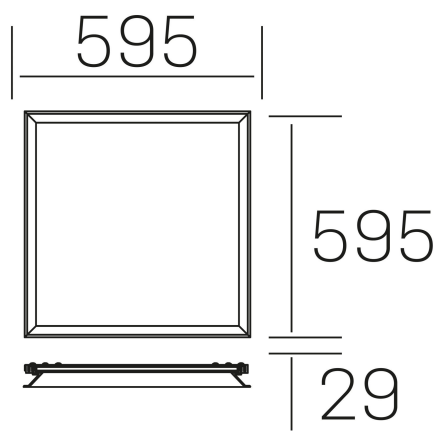

chess winner k-select

K50522.01.RF.WH-WH.OP.ST.8.01.PU

DETALLES GENERALES

INSTALACIÓN	Recessed with Frame
COLOR EXT-INT	Blanco
DIFUSOR	Opal
DIRECCIÓN DE LA LUZ	Fijo
INT-EXT ESTANQUEIDAD	IP23
MATERIAL	Aluminio
RESISTENCIA MECÁNICA	IK03
USO	Interior
GARANTÍA	3 años

DETALLES ELÉCTRICOS

FUENTE DE LUZ	LED
POTENCIA	37W
TEMPERATURA DE COLOR	3CCT 3000K-4000K-6000K
FLUJO LUMÍNICO	3000-3500-3200 Lm
EFICIENCIA LUMÍNICA	82-96-80 Lm/W
DIMABLE	PUSH
DRIVER	Remoto
CLASE DE SEGURIDAD	II
ÍNDICE DE REPRODUCCIÓN CROMÁTICA	CRI>80
TENSIÓN	220-240 V
FREQUENCY	50-60 Hz
CORRIENTE	1000 mA
VIDA UTIL	35.000h

DIMENSIONES GENERALES

DIMENSIÓN	595x595 mm
AGUJERO DE CORTE	595x595 mm (techo modular)
ALTURA	h 29 mm
DIMENSIONES DE EMBALAJE	N/D
PESO NETO	3.25

*Puede haber una reducción máx. del 15% en el dato de los acabados distintos al blanco.