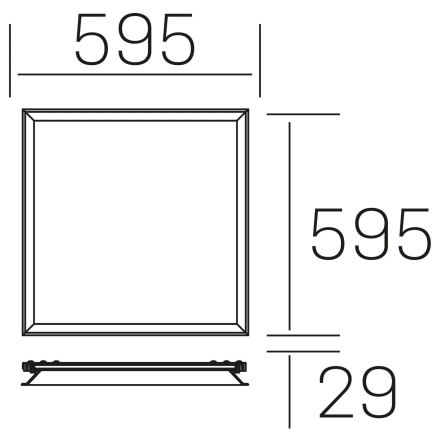

**chess winner k-
select**
K50522.01.RF.WH-WH.SK.ST.8.01

DETALLES GENERALES

INSTALACIÓN	Recessed with Frame
COLOR EXT-INT	Blanco
DIFUSOR	Cielo
DIRECCIÓN DE LA LUZ	Fijo
INT-EXT ESTANQUEIDAD	IP23
MATERIAL	Aluminio
RESISTENCIA MECÁNICA	IK03
USO	Interior
GARANTÍA	3 años

DETALLES ELÉCTRICOS

FUENTE DE LUZ	LED
POTENCIA	37W
TEMPERATURA DE COLOR	3CCT 3000K-4000K-6000K
FLUJO LUMÍNICO	3000-3500-3200 Lm
EFICIENCIA LUMÍNICA	82-96-80 Lm/W
DIMABLE	Sin regulación
DRIVER	Remoto
CLASE DE SEGURIDAD	II
ÍNDICE DE REPRODUCCIÓN CROMÁTICA	CRI>80
TENSIÓN	220-240 V
FREQUENCY	50-60 Hz
CORRIENTE	1000 mA
VIDA UTIL	35.000h

DIMENSIONES GENERALES

DIMENSIÓN	595x595 mm
AGUJERO DE CORTE	595x595 mm (techo modular)
ALTURA	h 29 mm
DIMENSIONES DE EMBALAJE	N/D
PESO NETO	3.25

*Puede haber una reducción máx. del 15% en el dato de los acabados distintos al blanco.