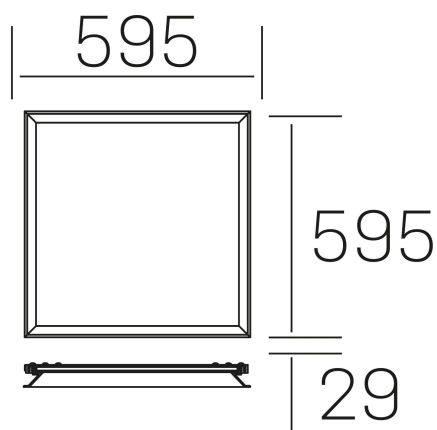

**chess winner k-
select**
K50522.01.RF.WH-WH.SK.ST.8.01

DETALLES GENERALES

INSTALACIÓN	Recessed with Frame
COLOR EXT-INT	Blanco
DIFUSOR	Cielo
DIRECCIÓN DE LA LUZ	Fijo
INT-EXT ESTANQUEIDAD	IP20/40
MATERIAL	Aluminio
RESISTENCIA MECÁNICA	IK03
USO	Interior
GARANTÍA	5 años

DETALLES ELÉCTRICOS

FUENTE DE LUZ	LED
POTENCIA	37W
TEMPERATURA DE COLOR	3CCT 3000K-4000K-6000K
FLUJO LUMÍNICO	3000-3500-3200 Lm
EFICIENCIA LUMÍNICA	82-96-80 Lm/W
DIMABLE	Sin regulación
DRIVER	Remoto
CLASE DE SEGURIDAD	II
ÍNDICE DE REPRODUCCIÓN CROMÁTICA	CRI>80
TENSIÓN	220-240 V
FREQUENCY	50-60 Hz
CORRIENTE	1000 mA
VIDA UTIL	50.000h

DIMENSIONES GENERALES

DIMENSIÓN	595x595 mm
AGUJERO DE CORTE	595x595 mm (techo modular)
ALTURA	h 29 mm
DIMENSIONES DE EMBALAJE	N/D
PESO NETO	3.25

*Puede haber una reducción máx. del 15% en el dato de los acabados distintos al blanco.