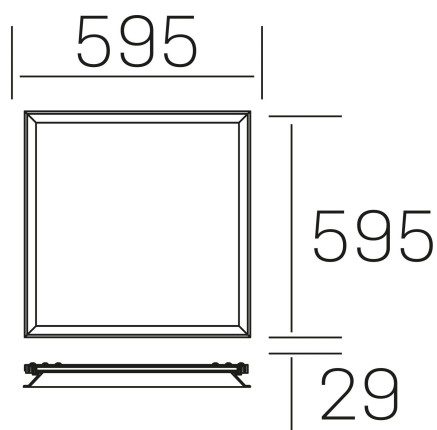

### DETALLES GENERALES

INSTALACIÓN	Recessed with Frame
COLOR EXT-INT	Blanco
DIFUSOR	Cielo
DIRECCIÓN DE LA LUZ	Fijo
INT-EXT ESTANQUEIDAD	IP20/40
MATERIAL	Aluminio
RESISTENCIA MECÁNICA	IK03
USO	Interior
GARANTÍA	5 años

### DETALLES ELÉCTRICOS

FUENTE DE LUZ	LED
POTENCIA	37W
TEMPERATURA DE COLOR	3CCT 3000K-4000K-6000K
FLUJO LUMÍNICO	3000-3500-3200 Lm
EFICIENCIA LUMÍNICA	82-96-80 Lm/W
DIMABLE	1.10v
DRIVER	Remoto
CLASE DE SEGURIDAD	II
ÍNDICE DE REPRODUCCIÓN CROMÁTICA	CRI>80
TENSIÓN	220-240 V
FREQUENCY	50-60 Hz
CORRIENTE	1000 mA
VIDA UTIL	50.000h

### DIMENSIONES GENERALES

DIMENSIÓN	595x595 mm
AGUJERO DE CORTE	595x595 mm (techo modular)
ALTURA	h 29 mm
DIMENSIONES DE EMBALAJE	N/D
PESO NETO	3.25

\*Puede haber una reducción máx. del 15% en el dato de los acabados distintos al blanco.