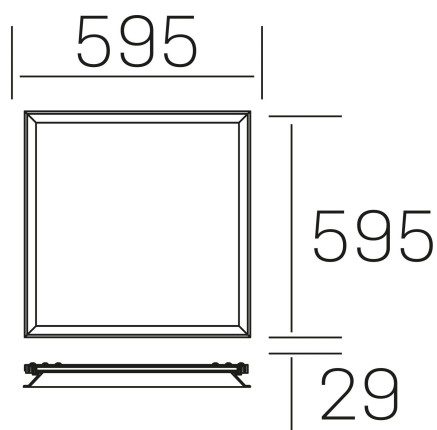

### DETALLES GENERALES

INSTALACIÓN	Recessed with Frame
COLOR EXT-INT	Blanco
DIFUSOR	Cielo
DIRECCIÓN DE LA LUZ	Fijo
INT-EXT ESTANQUEIDAD	IP20/40
MATERIAL	Aluminio
RESISTENCIA MECÁNICA	IK03
USO	Interior
GARANTÍA	5 años

### DETALLES ELÉCTRICOS

FUENTE DE LUZ	LED
POTENCIA	37W
TEMPERATURA DE COLOR	3CCT 3000K-4000K-6000K
FLUJO LUMÍNICO	3000-3500-3200 Lm
EFICIENCIA LUMÍNICA	82-96-80 Lm/W
DIMABLE	1.10v
DRIVER	Remoto
CLASE DE SEGURIDAD	II
ÍNDICE DE REPRODUCCIÓN CROMÁTICA	CRI>80
TENSIÓN	220-240 V
CORRIENTE	1000 mA
VIDA UTIL	50.000h

### DIMENSIONES GENERALES

DIMENSIÓN	595x595 mm
AGUJERO DE CORTE	595x595 mm (techo modular)
ALTURA	h 29 mm
DIMENSIONES DE EMBALAJE	N/D
PESO NETO	3.25

\*Puede haber una reducción máx. del 15% en el dato de los acabados distintos al blanco.