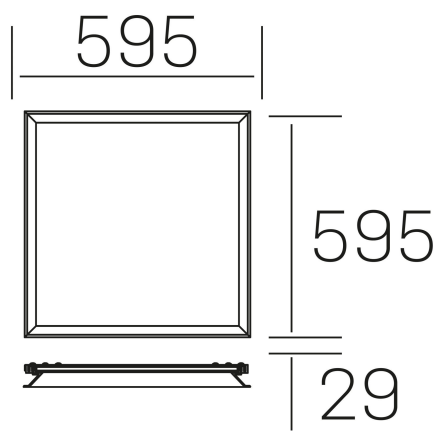

**chess winner k-
select**
K50522.01.RF.WH-WH.SK.ST.8.01.PU

DETALLES GENERALES

INSTALACIÓN	Recessed with Frame
COLOR EXT-INT	Blanco
DIFUSOR	Cielo
DIRECCIÓN DE LA LUZ	Fijo
INT-EXT ESTANQUEIDAD	IP23
MATERIAL	Aluminio
RESISTENCIA MECÁNICA	IK03
USO	Interior
GARANTÍA	3 años

DETALLES ELÉCTRICOS

FUENTE DE LUZ	LED
POTENCIA	37W
TEMPERATURA DE COLOR	3CCT 3000K-4000K-6000K
FLUJO LUMÍNICO	3000-3500-3200 Lm
EFICIENCIA LUMÍNICA	82-96-80 Lm/W
DIMABLE	PUSH
DRIVER	Remoto
CLASE DE SEGURIDAD	II
ÍNDICE DE REPRODUCCIÓN CROMÁTICA	CRI>80
TENSIÓN	220-240 V
FREQUENCY	50-60 Hz
CORRIENTE	1000 mA
VIDA UTIL	35.000h

DIMENSIONES GENERALES

DIMENSIÓN	595x595 mm
AGUJERO DE CORTE	595x595 mm (techo modular)
ALTURA	h 29 mm
DIMENSIONES DE EMBALAJE	N/D
PESO NETO	3.25

*Puede haber una reducción máx. del 15% en el dato de los acabados distintos al blanco.