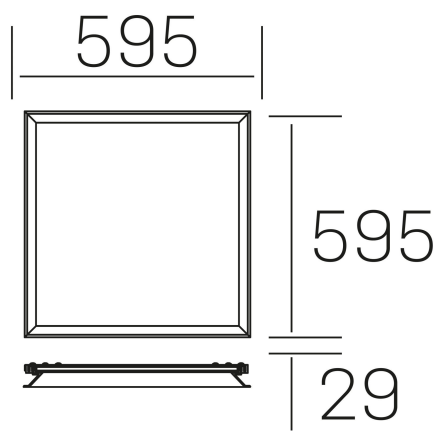

**chess winner k-
select**
K50522.01.RF.WH-WH.SK.ST.8.01.PU

DETALLES GENERALES

INSTALACIÓN	Recessed with Frame
COLOR EXT-INT	Blanco
DIFUSOR	Cielo
DIRECCIÓN DE LA LUZ	Fijo
INT-EXT ESTANQUEIDAD	IP20/40
MATERIAL	Aluminio
RESISTENCIA MECÁNICA	IK03
USO	Interior
GARANTÍA	5 años

DETALLES ELÉCTRICOS

FUENTE DE LUZ	LED
POTENCIA	37W
TEMPERATURA DE COLOR	3CCT 3000K-4000K-6000K
FLUJO LUMÍNICO	3000-3500-3200 Lm
EFICIENCIA LUMÍNICA	82-96-80 Lm/W
DIMABLE	PUSH
DRIVER	Remoto
CLASE DE SEGURIDAD	II
ÍNDICE DE REPRODUCCIÓN CROMÁTICA	CRI>80
TENSIÓN	220-240 V
FREQUENCY	50-60 Hz
CORRIENTE	1000 mA
VIDA UTIL	50.000h

DIMENSIONES GENERALES

DIMENSIÓN	595x595 mm
AGUJERO DE CORTE	595x595 mm (techo modular)
ALTURA	h 29 mm
DIMENSIONES DE EMBALAJE	N/D
PESO NETO	3.25

*Puede haber una reducción máx. del 15% en el dato de los acabados distintos al blanco.