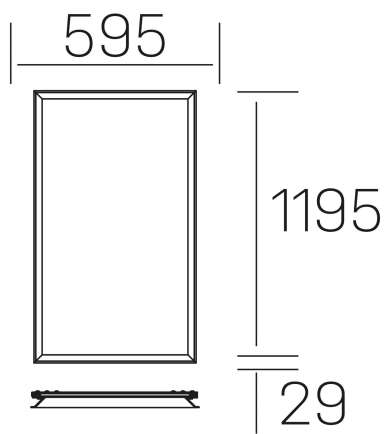

#### DETALLES GENERALES

INSTALACIÓN	Recessed with Frame
COLOR EXT-INT	Blanco
DIFUSOR	Microprismatico
DIRECCIÓN DE LA LUZ	Fijo
INT-EXT ESTANQUEIDAD	IP20/40
MATERIAL	Aluminio
RESISTENCIA MECÁNICA	IK03
USO	Interior
GARANTÍA	5 años

#### DIMENSIONES GENERALES

DIMENSIÓN	1195x595 mm
AGUJERO DE CORTE	1195x595 mm (techo modular)
ALTURA	h 29 mm
DIMENSIONES DE EMBALAJE	N/D
PESO NETO	7.30

\*Puede haber una reducción máx. del 15% en el dato de los acabados distintos al blanco.