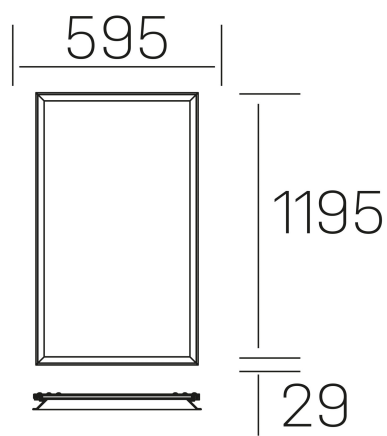

**chess winner k-
select**
K50522.02.RF.WH-WH.MP.ST.8.01

DETALLES GENERALES

INSTALACIÓN	Recessed with Frame
COLOR EXT-INT	Blanco
DIFUSOR	Microprismatico
DIRECCIÓN DE LA LUZ	Fijo
INT-EXT ESTANQUEIDAD	IP23
MATERIAL	Aluminio
RESISTENCIA MECÁNICA	IK03
USO	Interior
GARANTÍA	3 años

DIMENSIONES GENERALES

DIMENSIÓN	1195x595 mm
AGUJERO DE CORTE	1195x595 mm (techo modular)
ALTURA	h 29 mm
DIMENSIONES DE EMBALAJE	N/D
PESO NETO	7.30

*Puede haber una reducción máx. del 15% en el dato de los acabados distintos al blanco.