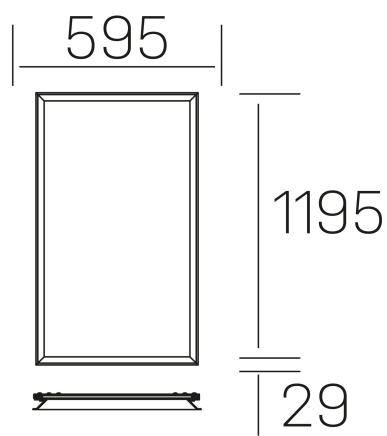

chess winner k-select

K50522.02.RF.WH-WH.MP.ST.8.01.D1

DETALLES GENERALES

INSTALACIÓN	Recessed with Frame
COLOR EXT-INT	Blanco
DIFUSOR	Microprismatico
DIRECCIÓN DE LA LUZ	Fijo
INT-EXT ESTANQUEIDAD	IP20/40
MATERIAL	Aluminio
RESISTENCIA MECÁNICA	IK03
USO	Interior
GARANTÍA	5 años

DIMENSIONES GENERALES

DIMENSIÓN	1195x595 mm
AGUJERO DE CORTE	1195x595 mm (techo modular)
ALTURA	h 29 mm
DIMENSIONES DE EMBALAJE	N/D
PESO NETO	7.30

*Puede haber una reducción máx. del 15% en el dato de los acabados distintos al blanco.