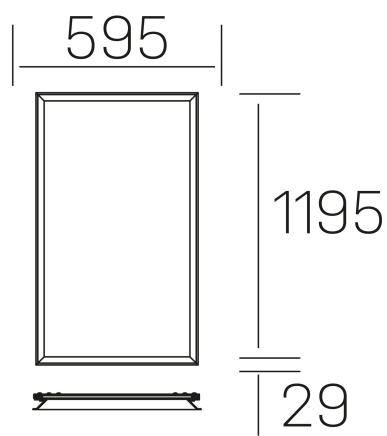

chess winner k-select

K50522.02.RF.WH-WH.MP.ST.8.01.D1

DETALLES GENERALES

INSTALACIÓN	Recessed with Frame
COLOR EXT-INT	Blanco
DIFUSOR	Microprismatico
DIRECCIÓN DE LA LUZ	Fijo
INT-EXT ESTANQUEIDAD	IP20/40
MATERIAL	Aluminio
RESISTENCIA MECÁNICA	IK03
USO	Interior
GARANTÍA	5 años

DETALLES ELÉCTRICOS

FUENTE DE LUZ	LED
POTENCIA	60W
TEMPERATURA DE COLOR	3CCT 3000K-4000K-6000K
FLUJO LUMÍNICO	6000-6400-6250 Lm
EFICIENCIA LUMÍNICA	107-114-110 Lm/W
DIMABLE	1.10v
DRIVER	Remoto
CLASE DE SEGURIDAD	II
ÍNDICE DE REPRODUCCIÓN CROMÁTICA	CRI>80
TENSIÓN	220-240 V
CORRIENTE	1500 mA
VIDA UTIL	50.000h

DIMENSIONES GENERALES

DIMENSIÓN	1195x595 mm
AGUJERO DE CORTE	1195x595 mm (techo modular)
ALTURA	h 29 mm
DIMENSIONES DE EMBALAJE	N/D
PESO NETO	7.30

*Puede haber una reducción máx. del 15% en el dato de los acabados distintos al blanco.