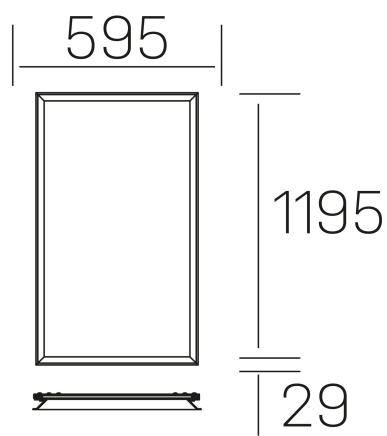

chess winner k-select

K50522.02.RF.WH-WH.MP.ST.8.01.D1

DETALLES GENERALES

INSTALACIÓN	Recessed with Frame
COLOR EXT-INT	Blanco
DIFUSOR	Microprismatico
DIRECCIÓN DE LA LUZ	Fijo
INT-EXT ESTANQUEIDAD	IP23
MATERIAL	Aluminio
RESISTENCIA MECÁNICA	IK03
USO	Interior
GARANTÍA	3 años

DIMENSIONES GENERALES

DIMENSIÓN	1195x595 mm
AGUJERO DE CORTE	1195x595 mm (techo modular)
ALTURA	h 29 mm
DIMENSIONES DE EMBALAJE	N/D
PESO NETO	7.30

*Puede haber una reducción máx. del 15% en el dato de los acabados distintos al blanco.