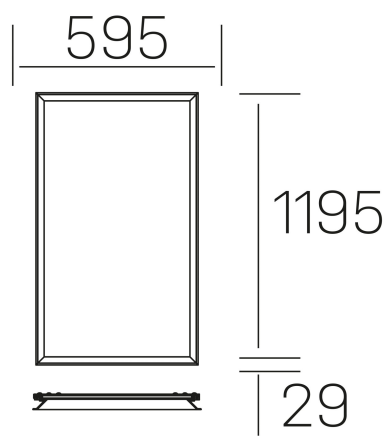

chess winner k-select

K50522.02.RF.WH-WH.MP.ST.8.01.DA

DETALLES GENERALES

INSTALACIÓN	Recessed with Frame
COLOR EXT-INT	Blanco
DIFUSOR	Microprismatico
DIRECCIÓN DE LA LUZ	Fijo
INT-EXT ESTANQUEIDAD	IP20/40
MATERIAL	Aluminio
RESISTENCIA MECÁNICA	IK03
USO	Interior
GARANTÍA	5 años

DETALLES ELÉCTRICOS

FUENTE DE LUZ	LED
POTENCIA	60W
TEMPERATURA DE COLOR	3CCT 3000K-4000K-6000K
FLUJO LUMÍNICO	6000-6400-6250 Lm
EFICIENCIA LUMÍNICA	107-114-110 Lm/W
DIMABLE	DALI
DRIVER	Remoto
CLASE DE SEGURIDAD	II
ÍNDICE DE REPRODUCCIÓN CROMÁTICA	CRI>80
TENSIÓN	220-240 V
CORRIENTE	1500 mA
VIDA UTIL	50.000h

DIMENSIONES GENERALES

DIMENSIÓN	1195x595 mm
AGUJERO DE CORTE	1195x595 mm (techo modular)
ALTURA	h 29 mm
DIMENSIONES DE EMBALAJE	N/D
PESO NETO	7.30

*Puede haber una reducción máx. del 15% en el dato de los acabados distintos al blanco.