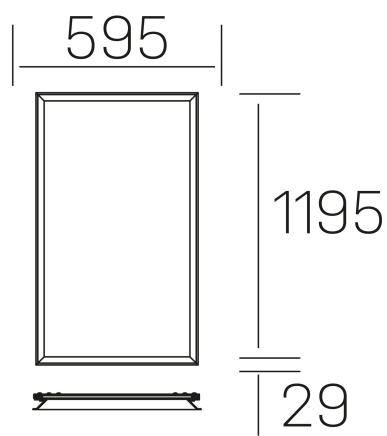

chess winner k-select

K50522.02.RF.WH-WH.MP.ST.8.01.DA

DETALLES GENERALES

INSTALACIÓN	Recessed with Frame
COLOR EXT-INT	Blanco
DIFUSOR	Microprismatico
DIRECCIÓN DE LA LUZ	Fijo
INT-EXT ESTANQUEIDAD	IP20/40
MATERIAL	Aluminio
RESISTENCIA MECÁNICA	IK03
USO	Interior
GARANTÍA	5 años

DETALLES ELÉCTRICOS

FUENTE DE LUZ	LED
POTENCIA	60W
TEMPERATURA DE COLOR	3CCT 3000K-4000K-6000K
FLUJO LUMÍNICO	6000-6400-6250 Lm
EFICIENCIA LUMÍNICA	107-114-110 Lm/W
DIMABLE	DALI
DRIVER	Remoto
CLASE DE SEGURIDAD	II
ÍNDICE DE REPRODUCCIÓN CROMÁTICA	CRI>80
TENSIÓN	220-240 V
FREQUENCY	50-60 Hz
CORRIENTE	1500 mA
VIDA UTIL	50.000h

DIMENSIONES GENERALES

DIMENSIÓN	1195x595 mm
AGUJERO DE CORTE	1195x595 mm (techo modular)
ALTURA	h 29 mm
DIMENSIONES DE EMBALAJE	N/D
PESO NETO	7.30

*Puede haber una reducción máx. del 15% en el dato de los acabados distintos al blanco.