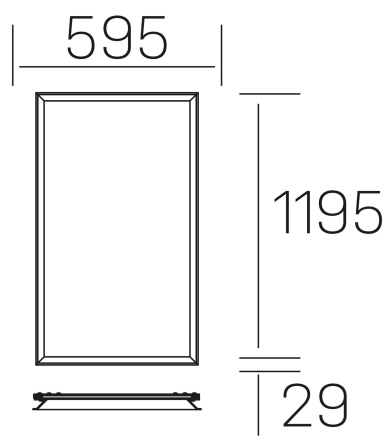

chess winner k-select

K50522.02.RF.WH-WH.MP.ST.8.01.DA

DETALLES GENERALES

INSTALACIÓN	Recessed with Frame
COLOR EXT-INT	Blanco
DIFUSOR	Microprismatico
DIRECCIÓN DE LA LUZ	Fijo
INT-EXT ESTANQUEIDAD	IP23
MATERIAL	Aluminio
RESISTENCIA MECÁNICA	IK03
USO	Interior
GARANTÍA	3 años

DETALLES ELÉCTRICOS

FUENTE DE LUZ	LED
POTENCIA	60W
TEMPERATURA DE COLOR	3CCT 3000K-4000K-6000K
FLUJO LUMÍNICO	6000-6400-6250 Lm
EFICIENCIA LUMÍNICA	107-114-110 Lm/W
DIMABLE	DALI
DRIVER	Remoto
CLASE DE SEGURIDAD	II
ÍNDICE DE REPRODUCCIÓN CROMÁTICA	CRI>80
TENSIÓN	220-240 V
FREQUENCY	50-60 Hz
CORRIENTE	1500 mA
VIDA UTIL	35.000h

DIMENSIONES GENERALES

DIMENSIÓN	1195x595 mm
AGUJERO DE CORTE	1195x595 mm (techo modular)
ALTURA	h 29 mm
DIMENSIONES DE EMBALAJE	N/D
PESO NETO	7.30

*Puede haber una reducción máx. del 15% en el dato de los acabados distintos al blanco.