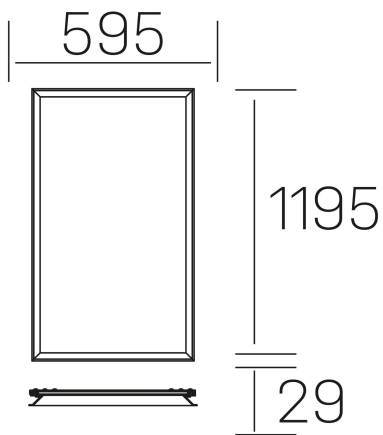

## chess winner k-select

K50522.02.RF.WH-WH.MP.ST.8.01.PU

### DETALLES GENERALES

INSTALACIÓN	Recessed with Frame
COLOR EXT-INT	Blanco
DIFUSOR	Microprismatico
DIRECCIÓN DE LA LUZ	Fijo
INT-EXT ESTANQUEIDAD	IP20/40
MATERIAL	Aluminio
RESISTENCIA MECÁNICA	IK03
USO	Interior
GARANTÍA	5 años

### DIMENSIONES GENERALES

DIMENSIÓN	1195x595 mm
AGUJERO DE CORTE	1195x595 mm (techo modular)
ALTURA	h 29 mm
DIMENSIONES DE EMBALAJE	N/D
PESO NETO	7.30

\*Puede haber una reducción máx. del 15% en el dato de los acabados distintos al blanco.