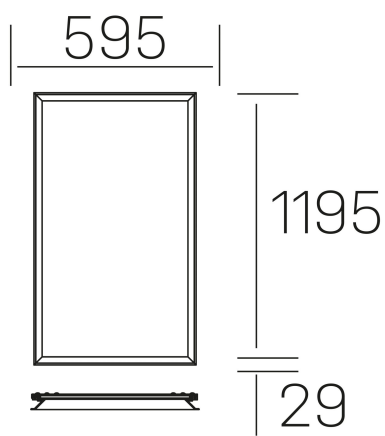

## chess winner k-select

K50522.02.RF.WH-WH.OP.ST.8.01

### DETALLES GENERALES

INSTALACIÓN	Recessed with Frame
COLOR EXT-INT	Blanco
DIFUSOR	Opal
DIRECCIÓN DE LA LUZ	Fijo
INT-EXT ESTANQUEIDAD	IP20/40
MATERIAL	Aluminio
RESISTENCIA MECÁNICA	IK03
USO	Interior
GARANTÍA	5 años

### DIMENSIONES GENERALES

DIMENSIÓN	1195x595 mm
AGUJERO DE CORTE	1195x595 mm (techo modular)
ALTURA	h 29 mm
DIMENSIONES DE EMBALAJE	N/D
PESO NETO	7.30

\*Puede haber una reducción máx. del 15% en el dato de los acabados distintos al blanco.