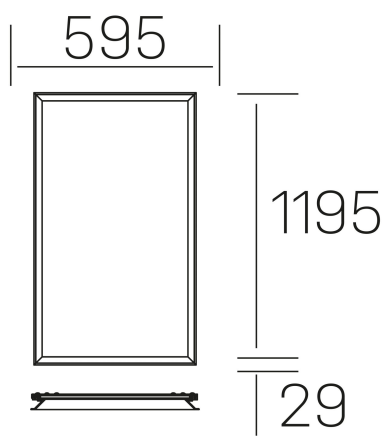

chess winner k-select

K50522.02.RF.WH-WH.OP.ST.8.01

DETALLES GENERALES

INSTALACIÓN	Recessed with Frame
COLOR EXT-INT	Blanco
DIFUSOR	Opal
DIRECCIÓN DE LA LUZ	Fijo
INT-EXT ESTANQUEIDAD	IP23
MATERIAL	Aluminio
RESISTENCIA MECÁNICA	IK03
USO	Interior
GARANTÍA	3 años

DIMENSIONES GENERALES

DIMENSIÓN	1195x595 mm
AGUJERO DE CORTE	1195x595 mm (techo modular)
ALTURA	h 29 mm
DIMENSIONES DE EMBALAJE	N/D
PESO NETO	7.30

*Puede haber una reducción máx. del 15% en el dato de los acabados distintos al blanco.