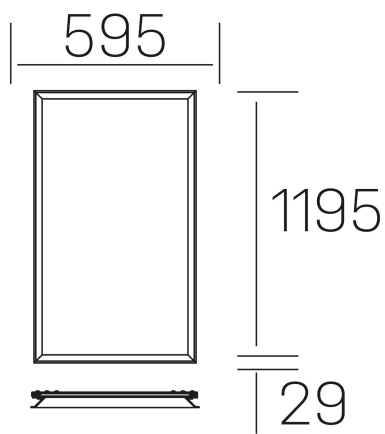

## chess winner k-select

K50522.02.RF.WH-WH.OP.ST.8.01.D1

### DETALLES GENERALES

INSTALACIÓN	Recessed with Frame
COLOR EXT-INT	Blanco
DIFUSOR	Opal
DIRECCIÓN DE LA LUZ	Fijo
INT-EXT ESTANQUEIDAD	IP23
MATERIAL	Aluminio
RESISTENCIA MECÁNICA	IK03
USO	Interior
GARANTÍA	3 años

### DIMENSIONES GENERALES

DIMENSIÓN	1195x595 mm
AGUJERO DE CORTE	1195x595 mm (techo modular)
ALTURA	h 29 mm
DIMENSIONES DE EMBALAJE	N/D
PESO NETO	7.30

\*Puede haber una reducción máx. del 15% en el dato de los acabados distintos al blanco.