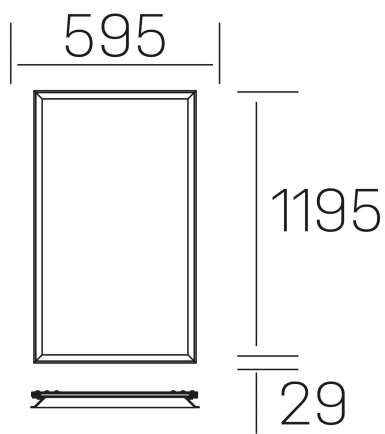

chess winner k-select

K50522.02.RF.WH-WH.OP.ST.8.01.D1

DETALLES GENERALES

INSTALACIÓN	Recessed with Frame
COLOR EXT-INT	Blanco
DIFUSOR	Opal
DIRECCIÓN DE LA LUZ	Fijo
INT-EXT ESTANQUEIDAD	IP20/40
MATERIAL	Aluminio
RESISTENCIA MECÁNICA	IK03
USO	Interior
GARANTÍA	5 años

DETALLES ELÉCTRICOS

FUENTE DE LUZ	LED
POTENCIA	60W
TEMPERATURA DE COLOR	3CCT 3000K-4000K-6000K
FLUJO LUMÍNICO	7400-7800-7650 Lm
EFICIENCIA LUMÍNICA	132-140-136 Lm/W
DIMABLE	1.10v
DRIVER	Remoto
CLASE DE SEGURIDAD	II
ÍNDICE DE REPRODUCCIÓN CROMÁTICA	CRI>80
TENSIÓN	220-240 V
FREQUENCY	50-60 Hz
CORRIENTE	1500 mA
VIDA UTIL	50.000h

DIMENSIONES GENERALES

DIMENSIÓN	1195x595 mm
AGUJERO DE CORTE	1195x595 mm (techo modular)
ALTURA	h 29 mm
DIMENSIONES DE EMBALAJE	N/D
PESO NETO	7.30

*Puede haber una reducción máx. del 15% en el dato de los acabados distintos al blanco.