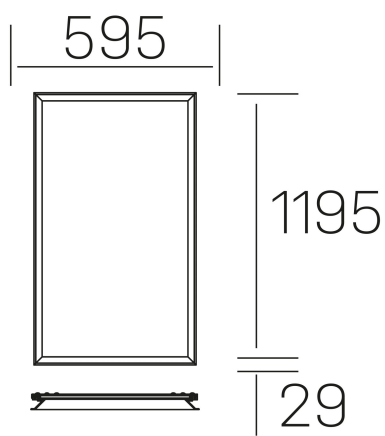

### DETALLES GENERALES

INSTALACIÓN	Recessed with Frame
COLOR EXT-INT	Blanco
DIFUSOR	Opal
DIRECCIÓN DE LA LUZ	Fijo
INT-EXT ESTANQUEIDAD	IP23
MATERIAL	Aluminio
RESISTENCIA MECÁNICA	IK03
USO	Interior
GARANTÍA	3 años

### DIMENSIONES GENERALES

DIMENSIÓN	1195x595 mm
AGUJERO DE CORTE	1195x595 mm (techo modular)
ALTURA	h 29 mm
DIMENSIONES DE EMBALAJE	N/D
PESO NETO	7.30

\*Puede haber una reducción máx. del 15% en el dato de los acabados distintos al blanco.