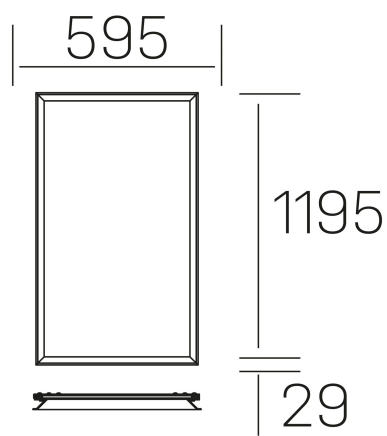

### DETALLES GENERALES

INSTALACIÓN	Recessed with Frame
COLOR EXT-INT	Blanco
DIFUSOR	Opal
DIRECCIÓN DE LA LUZ	Fijo
INT-EXT ESTANQUEIDAD	IP20/40
MATERIAL	Aluminio
RESISTENCIA MECÁNICA	IK03
USO	Interior
GARANTÍA	5 años

### DIMENSIONES GENERALES

DIMENSIÓN	1195x595 mm
AGUJERO DE CORTE	1195x595 mm (techo modular)
ALTURA	h 29 mm
DIMENSIONES DE EMBALAJE	N/D
PESO NETO	7.30

\*Puede haber una reducción máx. del 15% en el dato de los acabados distintos al blanco.