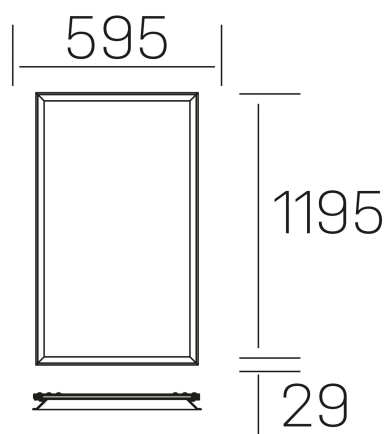

### DETALLES GENERALES

INSTALACIÓN	Recessed with Frame
COLOR EXT-INT	Blanco
DIFUSOR	Opal
DIRECCIÓN DE LA LUZ	Fijo
INT-EXT ESTANQUEIDAD	IP20/40
MATERIAL	Aluminio
RESISTENCIA MECÁNICA	IK03
USO	Interior
GARANTÍA	5 años

### DIMENSIONES GENERALES

DIMENSIÓN	1195x595 mm
AGUJERO DE CORTE	1195x595 mm (techo modular)
ALTURA	h 29 mm
DIMENSIONES DE EMBALAJE	N/D
PESO NETO	7.30

\*Puede haber una reducción máx. del 15% en el dato de los acabados distintos al blanco.