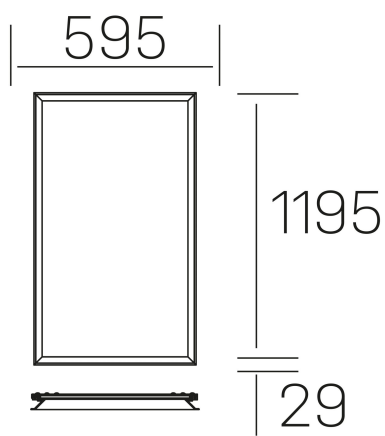

chess winner k-select

K50522.02.RF.WH-WH.OP.ST.8.01.PU

DETALLES GENERALES

INSTALACIÓN	Recessed with Frame
COLOR EXT-INT	Blanco
DIFUSOR	Opal
DIRECCIÓN DE LA LUZ	Fijo
INT-EXT ESTANQUEIDAD	IP20/40
MATERIAL	Aluminio
RESISTENCIA MECÁNICA	IK03
USO	Interior
GARANTÍA	5 años

DETALLES ELÉCTRICOS

FUENTE DE LUZ	LED
POTENCIA	60W
TEMPERATURA DE COLOR	3CCT 3000K-4000K-6000K
FLUJO LUMÍNICO	7400-7800-7650 Lm
EFICIENCIA LUMÍNICA	132-140-136 Lm/W
DIMABLE	PUSH
DRIVER	Remoto
CLASE DE SEGURIDAD	II
ÍNDICE DE REPRODUCCIÓN CROMÁTICA	CRI>80
TENSIÓN	220-240 V
FREQUENCY	50-60 Hz
CORRIENTE	1500 mA
VIDA UTIL	50.000h

DIMENSIONES GENERALES

DIMENSIÓN	1195x595 mm
AGUJERO DE CORTE	1195x595 mm (techo modular)
ALTURA	h 29 mm
DIMENSIONES DE EMBALAJE	N/D
PESO NETO	7.30

*Puede haber una reducción máx. del 15% en el dato de los acabados distintos al blanco.