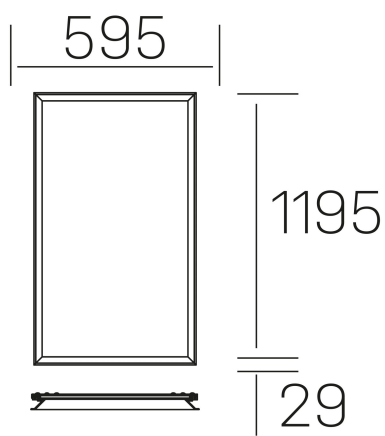

chess winner k-select

K50522.02.RF.WH-WH.OP.ST.8.01.PU

DETALLES GENERALES

INSTALACIÓN	Recessed with Frame
COLOR EXT-INT	Blanco
DIFUSOR	Opal
DIRECCIÓN DE LA LUZ	Fijo
INT-EXT ESTANQUEIDAD	IP23
MATERIAL	Aluminio
RESISTENCIA MECÁNICA	IK03
USO	Interior
GARANTÍA	3 años

DETALLES ELÉCTRICOS

FUENTE DE LUZ	LED
POTENCIA	60W
TEMPERATURA DE COLOR	3CCT 3000K-4000K-6000K
FLUJO LUMÍNICO	7400-7800-7650 Lm
EFICIENCIA LUMÍNICA	132-140-136 Lm/W
DIMABLE	PUSH
DRIVER	Remoto
CLASE DE SEGURIDAD	II
ÍNDICE DE REPRODUCCIÓN CROMÁTICA	CRI>80
TENSIÓN	220-240 V
FREQUENCY	50-60 Hz
CORRIENTE	1500 mA
VIDA UTIL	35.000h

DIMENSIONES GENERALES

DIMENSIÓN	1195x595 mm
AGUJERO DE CORTE	1195x595 mm (techo modular)
ALTURA	h 29 mm
DIMENSIONES DE EMBALAJE	N/D
PESO NETO	7.30

*Puede haber una reducción máx. del 15% en el dato de los acabados distintos al blanco.