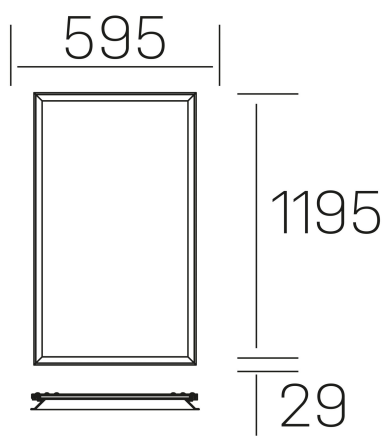

**chess winner k-
select**
K50522.02.RF.WH-WH.SK.ST.8.01

DETALLES GENERALES

INSTALACIÓN	Recessed with Frame
COLOR EXT-INT	Blanco
DIFUSOR	Cielo
DIRECCIÓN DE LA LUZ	Fijo
INT-EXT ESTANQUEIDAD	IP20/40
MATERIAL	Aluminio
RESISTENCIA MECÁNICA	IK03
USO	Interior
GARANTÍA	5 años

DETALLES ELÉCTRICOS

FUENTE DE LUZ	LED
POTENCIA	60W
TEMPERATURA DE COLOR	3CCT 3000K-4000K-6000K
FLUJO LUMÍNICO	7400-7800-7650 Lm
EFICIENCIA LUMÍNICA	132-140-136 Lm/W
DIMABLE	Sin regulación
DRIVER	Remoto
CLASE DE SEGURIDAD	II
ÍNDICE DE REPRODUCCIÓN CROMÁTICA	CRI>80
TENSIÓN	220-240 V
CORRIENTE	1500 mA
VIDA UTIL	50.000h

DIMENSIONES GENERALES

DIMENSIÓN	1195x595 mm
AGUJERO DE CORTE	1195x595 mm (techo modular)
ALTURA	h 29 mm
DIMENSIONES DE EMBALAJE	N/D
PESO NETO	7.30

*Puede haber una reducción máx. del 15% en el dato de los acabados distintos al blanco.