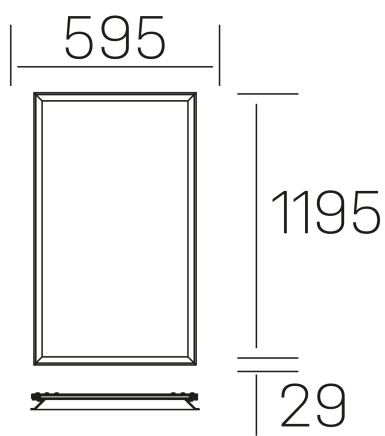

**chess winner k-  
select**  
K50522.02.RF.WH-WH.SK.ST.8.01

#### DETALLES GENERALES

INSTALACIÓN	Recessed with Frame
COLOR EXT-INT	Blanco
DIFUSOR	Cielo
DIRECCIÓN DE LA LUZ	Fijo
INT-EXT ESTANQUEIDAD	IP23
MATERIAL	Aluminio
RESISTENCIA MECÁNICA	IK03
USO	Interior
GARANTÍA	3 años

#### DIMENSIONES GENERALES

DIMENSIÓN	1195x595 mm
AGUJERO DE CORTE	1195x595 mm (techo modular)
ALTURA	h 29 mm
DIMENSIONES DE EMBALAJE	N/D
PESO NETO	7.30

\*Puede haber una reducción máx. del 15% en el dato de los acabados distintos al blanco.