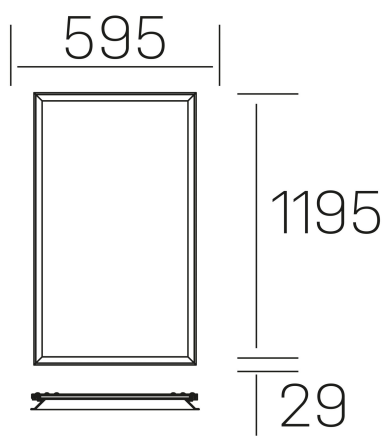

**chess winner k-
select**
K50522.02.RF.WH-WH.SK.ST.8.01

DETALLES GENERALES

INSTALACIÓN	Recessed with Frame
COLOR EXT-INT	Blanco
DIFUSOR	Cielo
DIRECCIÓN DE LA LUZ	Fijo
INT-EXT ESTANQUEIDAD	IP20/40
MATERIAL	Aluminio
RESISTENCIA MECÁNICA	IK03
USO	Interior
GARANTÍA	5 años

DIMENSIONES GENERALES

DIMENSIÓN	1195x595 mm
AGUJERO DE CORTE	1195x595 mm (techo modular)
ALTURA	h 29 mm
DIMENSIONES DE EMBALAJE	N/D
PESO NETO	7.30

*Puede haber una reducción máx. del 15% en el dato de los acabados distintos al blanco.