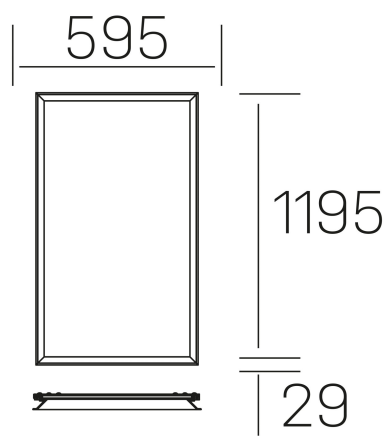

## chess winner k-select

K50522.02.RF.WH-WH.SK.ST.8.01.D1

### DETALLES GENERALES

INSTALACIÓN	Recessed with Frame
COLOR EXT-INT	Blanco
DIFUSOR	Cielo
DIRECCIÓN DE LA LUZ	Fijo
INT-EXT ESTANQUEIDAD	IP20/40
MATERIAL	Aluminio
RESISTENCIA MECÁNICA	IK03
USO	Interior
GARANTÍA	5 años

### DIMENSIONES GENERALES

DIMENSIÓN	1195x595 mm
AGUJERO DE CORTE	1195x595 mm (techo modular)
ALTURA	h 29 mm
DIMENSIONES DE EMBALAJE	N/D
PESO NETO	7.30

\*Puede haber una reducción máx. del 15% en el dato de los acabados distintos al blanco.