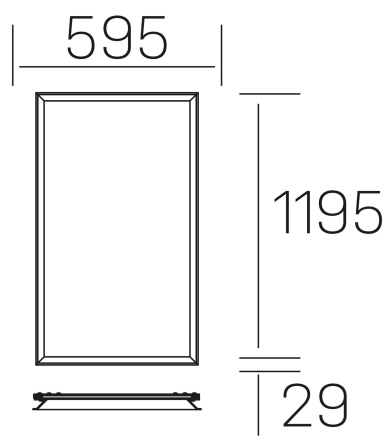

## chess winner k-select

K50522.02.RF.WH-WH.SK.ST.8.01.D1

### DETALLES GENERALES

INSTALACIÓN	Recessed with Frame
COLOR EXT-INT	Blanco
DIFUSOR	Cielo
DIRECCIÓN DE LA LUZ	Fijo
INT-EXT ESTANQUEIDAD	IP23
MATERIAL	Aluminio
RESISTENCIA MECÁNICA	IK03
USO	Interior
GARANTÍA	3 años

### DIMENSIONES GENERALES

DIMENSIÓN	1195x595 mm
AGUJERO DE CORTE	1195x595 mm (techo modular)
ALTURA	h 29 mm
DIMENSIONES DE EMBALAJE	N/D
PESO NETO	7.30

\*Puede haber una reducción máx. del 15% en el dato de los acabados distintos al blanco.