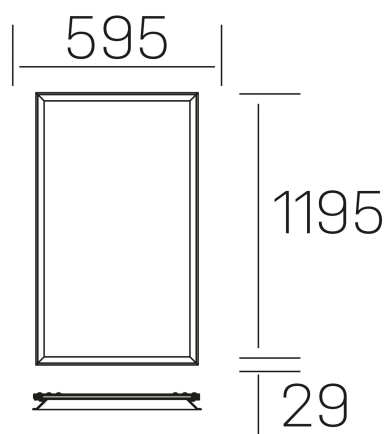

chess winner k-select

K50522.02.RF.WH-WH.SK.ST.8.01.DA

DETALLES GENERALES

INSTALACIÓN	Recessed with Frame
COLOR EXT-INT	Blanco
DIFUSOR	Cielo
DIRECCIÓN DE LA LUZ	Fijo
INT-EXT ESTANQUEIDAD	IP20/40
MATERIAL	Aluminio
RESISTENCIA MECÁNICA	IK03
USO	Interior
GARANTÍA	5 años

DETALLES ELÉCTRICOS

FUENTE DE LUZ	LED
POTENCIA	60W
TEMPERATURA DE COLOR	3CCT 3000K-4000K-6000K
FLUJO LUMÍNICO	7400-7800-7650 Lm
EFICIENCIA LUMÍNICA	132-140-136 Lm/W
DIMABLE	DALI
DRIVER	Remoto
CLASE DE SEGURIDAD	II
ÍNDICE DE REPRODUCCIÓN CROMÁTICA	CRI>80
TENSIÓN	220-240 V
FREQUENCY	50-60 Hz
CORRIENTE	1500 mA
VIDA UTIL	50.000h

DIMENSIONES GENERALES

DIMENSIÓN	1195x595 mm
AGUJERO DE CORTE	1195x595 mm (techo modular)
ALTURA	h 29 mm
DIMENSIONES DE EMBALAJE	N/D
PESO NETO	7.30

*Puede haber una reducción máx. del 15% en el dato de los acabados distintos al blanco.