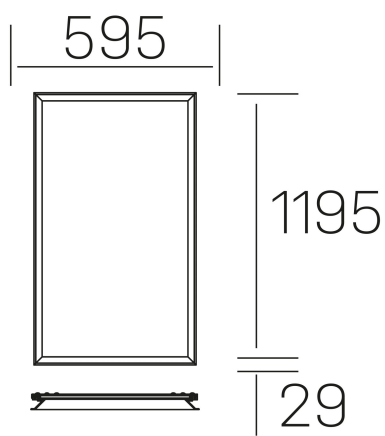

chess winner k-select

K50522.02.RF.WH-WH.SK.ST.8.01.DA

DETALLES GENERALES

INSTALACIÓN	Recessed with Frame
COLOR EXT-INT	Blanco
DIFUSOR	Cielo
DIRECCIÓN DE LA LUZ	Fijo
INT-EXT ESTANQUEIDAD	IP23
MATERIAL	Aluminio
RESISTENCIA MECÁNICA	IK03
USO	Interior
GARANTÍA	3 años

DETALLES ELÉCTRICOS

FUENTE DE LUZ	LED
POTENCIA	60W
TEMPERATURA DE COLOR	3CCT 3000K-4000K-6000K
FLUJO LUMÍNICO	7400-7800-7650 Lm
EFICIENCIA LUMÍNICA	132-140-136 Lm/W
DIMABLE	DALI
DRIVER	Remoto
CLASE DE SEGURIDAD	II
ÍNDICE DE REPRODUCCIÓN CROMÁTICA	CRI>80
TENSIÓN	220-240 V
FREQUENCY	50-60 Hz
CORRIENTE	1500 mA
VIDA UTIL	35.000h

DIMENSIONES GENERALES

DIMENSIÓN	1195x595 mm
AGUJERO DE CORTE	1195x595 mm (techo modular)
ALTURA	h 29 mm
DIMENSIONES DE EMBALAJE	N/D
PESO NETO	7.30

*Puede haber una reducción máx. del 15% en el dato de los acabados distintos al blanco.