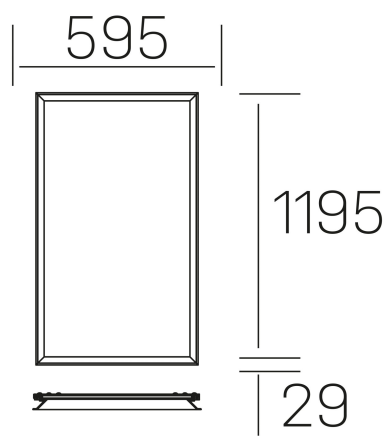

chess winner k-select

K50522.02.RF.WH-WH.SK.ST.8.01.DA

DETALLES GENERALES

INSTALACIÓN	Recessed with Frame
COLOR EXT-INT	Blanco
DIFUSOR	Cielo
DIRECCIÓN DE LA LUZ	Fijo
INT-EXT ESTANQUEIDAD	IP20/40
MATERIAL	Aluminio
RESISTENCIA MECÁNICA	IK03
USO	Interior
GARANTÍA	5 años

DETALLES ELÉCTRICOS

FUENTE DE LUZ	LED
POTENCIA	60W
TEMPERATURA DE COLOR	3CCT 3000K-4000K-6000K
FLUJO LUMÍNICO	7400-7800-7650 Lm
EFICIENCIA LUMÍNICA	132-140-136 Lm/W
DIMABLE	DALI
DRIVER	Remoto
CLASE DE SEGURIDAD	II
ÍNDICE DE REPRODUCCIÓN CROMÁTICA	CRI>80
TENSIÓN	220-240 V
CORRIENTE	1500 mA
VIDA UTIL	50.000h

DIMENSIONES GENERALES

DIMENSIÓN	1195x595 mm
AGUJERO DE CORTE	1195x595 mm (techo modular)
ALTURA	h 29 mm
DIMENSIONES DE EMBALAJE	N/D
PESO NETO	7.30

*Puede haber una reducción máx. del 15% en el dato de los acabados distintos al blanco.