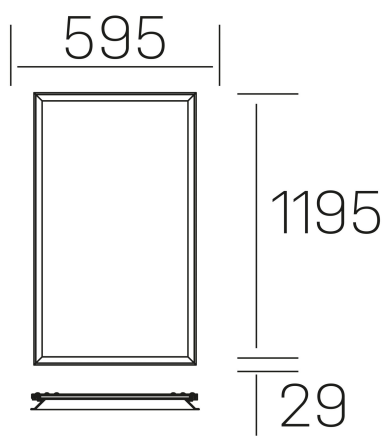

**chess winner k-
select**
K50522.02.RF.WH-WH.SK.ST.8.01.PU

DETALLES GENERALES

INSTALACIÓN	Recessed with Frame
COLOR EXT-INT	Blanco
DIFUSOR	Cielo
DIRECCIÓN DE LA LUZ	Fijo
INT-EXT ESTANQUEIDAD	IP20/40
MATERIAL	Aluminio
RESISTENCIA MECÁNICA	IK03
USO	Interior
GARANTÍA	5 años

DETALLES ELÉCTRICOS

FUENTE DE LUZ	LED
POTENCIA	60W
TEMPERATURA DE COLOR	3CCT 3000K-4000K-6000K
FLUJO LUMÍNICO	7400-7800-7650 Lm
EFICIENCIA LUMÍNICA	132-140-136 Lm/W
DIMABLE	PUSH
DRIVER	Remoto
CLASE DE SEGURIDAD	II
ÍNDICE DE REPRODUCCIÓN CROMÁTICA	CRI>80
TENSIÓN	220-240 V
FREQUENCY	50-60 Hz
CORRIENTE	1500 mA
VIDA UTIL	50.000h

DIMENSIONES GENERALES

DIMENSIÓN	1195x595 mm
AGUJERO DE CORTE	1195x595 mm (techo modular)
ALTURA	h 29 mm
DIMENSIONES DE EMBALAJE	N/D
PESO NETO	7.30

*Puede haber una reducción máx. del 15% en el dato de los acabados distintos al blanco.