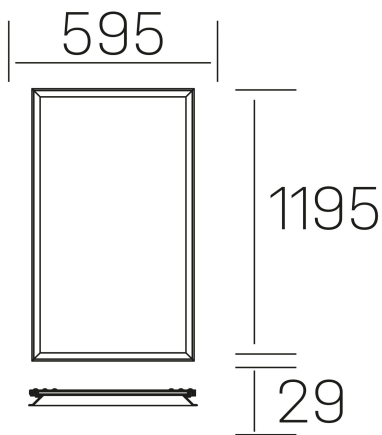

**chess winner k-
select**
K50522.02.RF.WH-WH.SK.ST.8.01.PU

DETALLES GENERALES

INSTALACIÓN	Recessed with Frame
COLOR EXT-INT	Blanco
DIFUSOR	Cielo
DIRECCIÓN DE LA LUZ	Fijo
INT-EXT ESTANQUEIDAD	IP20/40
MATERIAL	Aluminio
RESISTENCIA MECÁNICA	IK03
USO	Interior
GARANTÍA	5 años

DETALLES ELÉCTRICOS

FUENTE DE LUZ	LED
POTENCIA	60W
TEMPERATURA DE COLOR	3CCT 3000K-4000K-6000K
FLUJO LUMÍNICO	7400-7800-7650 Lm
EFICIENCIA LUMÍNICA	132-140-136 Lm/W
DIMABLE	PUSH
DRIVER	Remoto
CLASE DE SEGURIDAD	II
ÍNDICE DE REPRODUCCIÓN CROMÁTICA	CRI>80
TENSIÓN	220-240 V
CORRIENTE	1500 mA
VIDA UTIL	50.000h

DIMENSIONES GENERALES

DIMENSIÓN	1195x595 mm
AGUJERO DE CORTE	1195x595 mm (techo modular)
ALTURA	h 29 mm
DIMENSIONES DE EMBALAJE	N/D
PESO NETO	7.30

*Puede haber una reducción máx. del 15% en el dato de los acabados distintos al blanco.