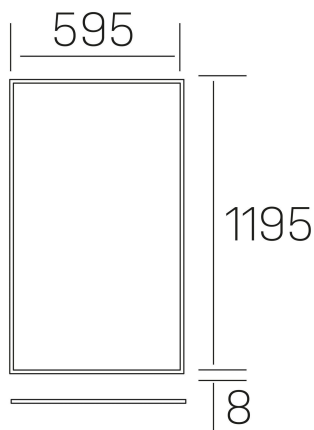

chess k-select
K50510.03.RF.WH-WH.SK.ST.8.01.PU

DETALLES GENERALES

INSTALACIÓN	Recessed with Frame
COLOR EXT-INT	Blanco
DIFUSOR	Cielo
DIRECCIÓN DE LA LUZ	Fijo
INT-EXT ESTANQUEIDAD	IP20/40
MATERIAL	Aluminio
RESISTENCIA MECÁNICA	IK03
USO	Interior
GARANTÍA	5 años

DETALLES ELÉCTRICOS

FUENTE DE LUZ	LED
POTENCIA	60W
TEMPERATURA DE COLOR	3CCT 3000K-4000K-6000K
FLUJO LUMÍNICO	4400-5100-4600 Lm*
EFICIENCIA LUMÍNICA	76-87-79 Lm/W
DIMABLE	PUSH
DRIVER	Remoto
CLASE DE SEGURIDAD	II
ÍNDICE DE REPRODUCCIÓN CROMÁTICA	CRI>80
TENSIÓN	220-240 V
CORRIENTE	1500 mA
VIDA UTIL	50.000h
UGR	<19

DIMENSIONES GENERALES

DIMENSIÓN	1195x595 mm
AGUJERO DE CORTE	1195x595 mm (techo modular)
ALTURA	h 8 mm
DIMENSIONES DE EMBALAJE	N/D
PESO NETO	4.70

*Puede haber una reducción máx. del 15% en el dato de los acabados distintos al blanco.