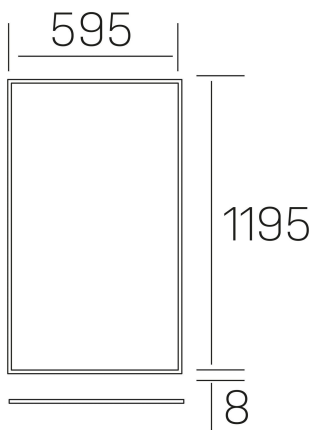

chess k-select
K50510.03.RF.WH-WH.SK.ST.8.01.PU

DETALLES GENERALES

INSTALACIÓN	Recessed with Frame
COLOR EXT-INT	Blanco
DIFUSOR	Cielo
DIRECCIÓN DE LA LUZ	Fijo
INT-EXT ESTANQUEIDAD	IP23
MATERIAL	Aluminio
RESISTENCIA MECÁNICA	IK03
USO	Interior
GARANTÍA	3 años

DETALLES ELÉCTRICOS

FUENTE DE LUZ	LED
POTENCIA	60W
TEMPERATURA DE COLOR	3CCT 3000K-4000K-6000K
FLUJO LUMÍNICO	4400-5100-4600 Lm*
EFICIENCIA LUMÍNICA	76-87-79 Lm/W
DIMABLE	PUSH
DRIVER	Remoto
CLASE DE SEGURIDAD	II
ÍNDICE DE REPRODUCCIÓN CROMÁTICA	CRI>80
TENSIÓN	220-240 V
FREQUENCY	50-60 Hz
CORRIENTE	1500 mA
VIDA UTIL	35.000h
UGR	<19

DIMENSIONES GENERALES

DIMENSIÓN	1195x595 mm
AGUJERO DE CORTE	1195x595 mm (techo modular)
ALTURA	h 8 mm
DIMENSIONES DE EMBALAJE	N/D
PESO NETO	4.70

*Puede haber una reducción máx. del 15% en el dato de los acabados distintos al blanco.