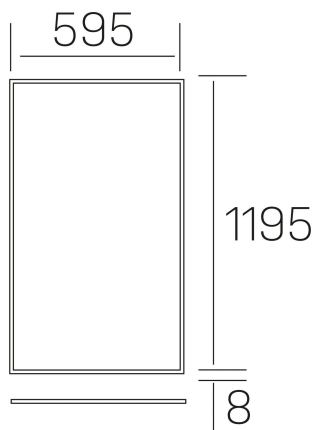

chess k-select

K50510.03.RF.WH-WH.SK.ST.8.01.DA

DETALLES GENERALES

INSTALACIÓN	Recessed with Frame
COLOR EXT-INT	Blanco
DIFUSOR	Cielo
DIRECCIÓN DE LA LUZ	Fijo
INT-EXT ESTANQUEIDAD	IP20/40
MATERIAL	Aluminio
RESISTENCIA MECÁNICA	IK03
USO	Interior
GARANTÍA	5 años

DETALLES ELÉCTRICOS

FUENTE DE LUZ	LED
POTENCIA	60W
TEMPERATURA DE COLOR	3CCT 3000K-4000K-6000K
FLUJO LUMÍNICO	4400-5100-4600 Lm*
EFICIENCIA LUMÍNICA	76-87-79 Lm/W
DIMABLE	DALI
DRIVER	Remoto
CLASE DE SEGURIDAD	II
ÍNDICE DE REPRODUCCIÓN CROMÁTICA	CRI>80
TENSIÓN	220-240 V
CORRIENTE	1500 mA
VIDA UTIL	50.000h
UGR	<19

DIMENSIONES GENERALES

DIMENSIÓN	1195x595 mm
AGUJERO DE CORTE	1195x595 mm (techo modular)
ALTURA	h 8 mm
DIMENSIONES DE EMBALAJE	N/D
PESO NETO	4.70

*Puede haber una reducción máx. del 15% en el dato de los acabados distintos al blanco.