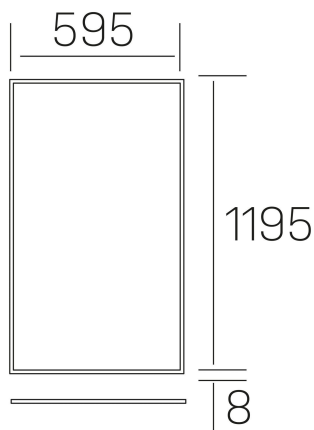

chess k-select
K50510.03.RF.WH-WH.SK.ST.8.01.DA

DETALLES GENERALES

INSTALACIÓN	Recessed with Frame
COLOR EXT-INT	Blanco
DIFUSOR	Cielo
DIRECCIÓN DE LA LUZ	Fijo
INT-EXT ESTANQUEIDAD	IP23
MATERIAL	Aluminio
RESISTENCIA MECÁNICA	IK03
USO	Interior
GARANTÍA	3 años

DETALLES ELÉCTRICOS

FUENTE DE LUZ	LED
POTENCIA	60W
TEMPERATURA DE COLOR	3CCT 3000K-4000K-6000K
FLUJO LUMÍNICO	4400-5100-4600 Lm*
EFICIENCIA LUMÍNICA	76-87-79 Lm/W
DIMABLE	DALI
DRIVER	Remoto
CLASE DE SEGURIDAD	II
ÍNDICE DE REPRODUCCIÓN CROMÁTICA	CRI>80
TENSIÓN	220-240 V
FREQUENCY	50-60 Hz
CORRIENTE	1500 mA
VIDA UTIL	35.000h
UGR	<19

DIMENSIONES GENERALES

DIMENSIÓN	1195x595 mm
AGUJERO DE CORTE	1195x595 mm (techo modular)
ALTURA	h 8 mm
DIMENSIONES DE EMBALAJE	N/D
PESO NETO	4.70

*Puede haber una reducción máx. del 15% en el dato de los acabados distintos al blanco.