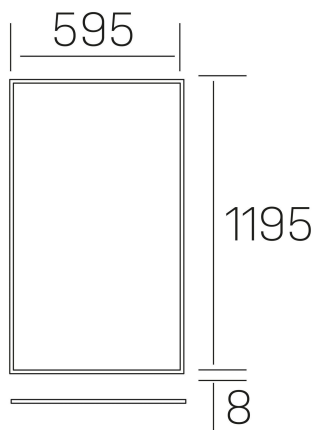

chess k-select
K50510.03.RF.WH-WH.SK.ST.8.01.D1

DETALLES GENERALES

INSTALACIÓN	Recessed with Frame
COLOR EXT-INT	Blanco
DIFUSOR	Cielo
DIRECCIÓN DE LA LUZ	Fijo
INT-EXT ESTANQUEIDAD	IP20/40
MATERIAL	Aluminio
RESISTENCIA MECÁNICA	IK03
USO	Interior
GARANTÍA	5 años

DETALLES ELÉCTRICOS

FUENTE DE LUZ	LED
POTENCIA	60W
TEMPERATURA DE COLOR	3CCT 3000K-4000K-6000K
FLUJO LUMÍNICO	4400-5100-4600 Lm*
EFICIENCIA LUMÍNICA	76-87-79 Lm/W
DIMABLE	1.10v
DRIVER	Remoto
CLASE DE SEGURIDAD	II
ÍNDICE DE REPRODUCCIÓN CROMÁTICA	CRI>80
TENSIÓN	220-240 V
FREQUENCY	50-60 Hz
CORRIENTE	1500 mA
VIDA UTIL	50.000h
UGR	<19

DIMENSIONES GENERALES

DIMENSIÓN	1195x595 mm
AGUJERO DE CORTE	1195x595 mm (techo modular)
ALTURA	h 8 mm
DIMENSIONES DE EMBALAJE	N/D
PESO NETO	4.70

*Puede haber una reducción máx. del 15% en el dato de los acabados distintos al blanco.