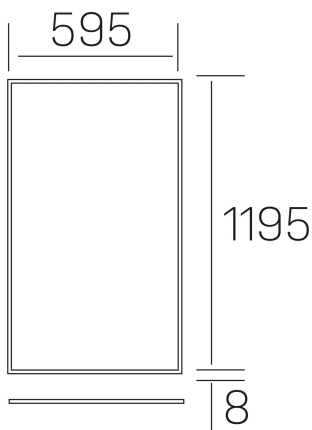

**chess k-select**  
K50510.03.RF.WH-WH.SK.ST.8.01.D1

#### DETALLES GENERALES

INSTALACIÓN	Recessed with Frame
COLOR EXT-INT	Blanco
DIFUSOR	Cielo
DIRECCIÓN DE LA LUZ	Fijo
INT-EXT ESTANQUEIDAD	IP23
MATERIAL	Aluminio
RESISTENCIA MECÁNICA	IK03
USO	Interior
GARANTÍA	3 años

#### DIMENSIONES GENERALES

DIMENSIÓN	1195x595 mm
AGUJERO DE CORTE	1195x595 mm (techo modular)
ALTURA	h 8 mm
DIMENSIONES DE EMBALAJE	N/D
PESO NETO	4.70

\*Puede haber una reducción máx. del 15% en el dato de los acabados distintos al blanco.