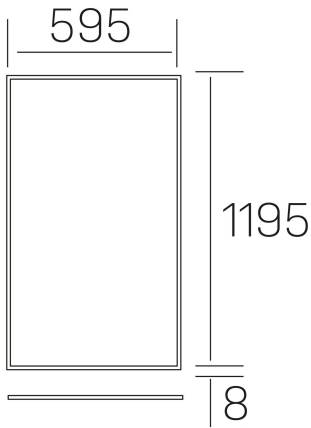

chess k-select
K50510.03.RF.WH-WH.SK.ST.8.01

DETALLES GENERALES

INSTALACIÓN	Recessed with Frame
COLOR EXT-INT	Blanco
DIFUSOR	Cielo
DIRECCIÓN DE LA LUZ	Fijo
INT-EXT ESTANQUEIDAD	IP20/40
MATERIAL	Aluminio
RESISTENCIA MECÁNICA	IK03
USO	Interior
GARANTÍA	5 años

DETALLES ELÉCTRICOS

FUENTE DE LUZ	LED
POTENCIA	60W
TEMPERATURA DE COLOR	3CCT 3000K-4000K-6000K
FLUJO LUMÍNICO	4400-5100-4600 Lm*
EFICIENCIA LUMÍNICA	76-87-79 Lm/W
DIMABLE	Sin regulación
DRIVER	Remoto
CLASE DE SEGURIDAD	II
ÍNDICE DE REPRODUCCIÓN CROMÁTICA	CRI>80
TENSIÓN	220-240 V
FREQUENCY	50-60 Hz
CORRIENTE	1500 mA
VIDA UTIL	50.000h
UGR	<19

DIMENSIONES GENERALES

DIMENSIÓN	1195x595 mm
AGUJERO DE CORTE	1195x595 mm (techo modular)
ALTURA	h 8 mm
DIMENSIONES DE EMBALAJE	N/D
PESO NETO	4.70

*Puede haber una reducción máx. del 15% en el dato de los acabados distintos al blanco.