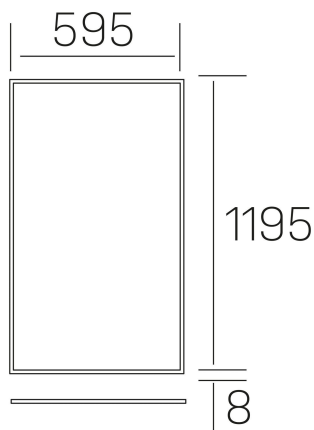

chess k-select
K50510.03.RF.WH-WH.SK.ST.8.01

DETALLES GENERALES

INSTALACIÓN	Recessed with Frame
COLOR EXT-INT	Blanco
DIFUSOR	Cielo
DIRECCIÓN DE LA LUZ	Fijo
INT-EXT ESTANQUEIDAD	IP20/40
MATERIAL	Aluminio
RESISTENCIA MECÁNICA	IK03
USO	Interior
GARANTÍA	5 años

DETALLES ELÉCTRICOS

FUENTE DE LUZ	LED
POTENCIA	60W
TEMPERATURA DE COLOR	3CCT 3000K-4000K-6000K
FLUJO LUMÍNICO	4400-5100-4600 Lm*
EFICIENCIA LUMÍNICA	76-87-79 Lm/W
DIMABLE	Sin regulación
DRIVER	Remoto
CLASE DE SEGURIDAD	II
ÍNDICE DE REPRODUCCIÓN CROMÁTICA	CRI>80
TENSIÓN	220-240 V
CORRIENTE	1500 mA
VIDA UTIL	50.000h
UGR	<19

DIMENSIONES GENERALES

DIMENSIÓN	1195x595 mm
AGUJERO DE CORTE	1195x595 mm (techo modular)
ALTURA	h 8 mm
DIMENSIONES DE EMBALAJE	N/D
PESO NETO	4.70

*Puede haber una reducción máx. del 15% en el dato de los acabados distintos al blanco.