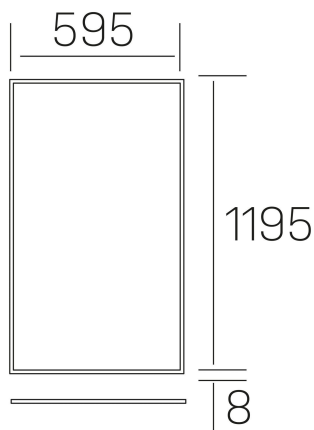

**chess k-select**  
K50510.03.RF.WH-WH.OP.ST.8.01.PU

#### DETALLES GENERALES

INSTALACIÓN	Recessed with Frame
COLOR EXT-INT	Blanco
DIFUSOR	Opal
DIRECCIÓN DE LA LUZ	Fijo
INT-EXT ESTANQUEIDAD	IP20/40
MATERIAL	Aluminio
RESISTENCIA MECÁNICA	IK03
USO	Interior
GARANTÍA	5 años

#### DIMENSIONES GENERALES

DIMENSIÓN	1195x595 mm
AGUJERO DE CORTE	1195x595 mm (techo modular)
ALTURA	h 8 mm
DIMENSIONES DE EMBALAJE	N/D
PESO NETO	4.70

\*Puede haber una reducción máx. del 15% en el dato de los acabados distintos al blanco.