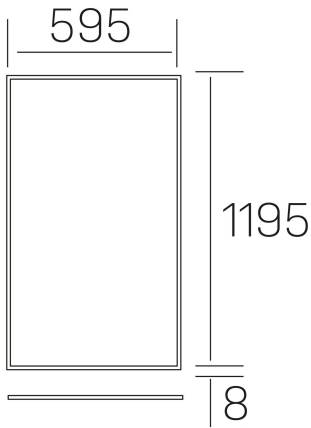

chess k-select
K50510.03.RF.WH-WH.OP.ST.8.01.DA

DETALLES GENERALES

INSTALACIÓN	Recessed with Frame
COLOR EXT-INT	Blanco
DIFUSOR	Opal
DIRECCIÓN DE LA LUZ	Fijo
INT-EXT ESTANQUEIDAD	IP23
MATERIAL	Aluminio
RESISTENCIA MECÁNICA	IK03
USO	Interior
GARANTÍA	3 años

DETALLES ELÉCTRICOS

FUENTE DE LUZ	LED
POTENCIA	60W
TEMPERATURA DE COLOR	3CCT 3000K-4000K-6000K
FLUJO LUMÍNICO	4400-5100-4600 Lm
EFICIENCIA LUMÍNICA	76-87-79 Lm/W
DIMABLE	DALI
DRIVER	Remoto
CLASE DE SEGURIDAD	II
ÍNDICE DE REPRODUCCIÓN CROMÁTICA	CRI>80
TENSIÓN	220-240 V
FREQUENCY	50-60 Hz
CORRIENTE	1500 mA
VIDA UTIL	35.000h
UGR	<19

DIMENSIONES GENERALES

DIMENSIÓN	1195x595 mm
AGUJERO DE CORTE	1195x595 mm (techo modular)
ALTURA	h 8 mm
DIMENSIONES DE EMBALAJE	N/D
PESO NETO	4.70

*Puede haber una reducción máx. del 15% en el dato de los acabados distintos al blanco.