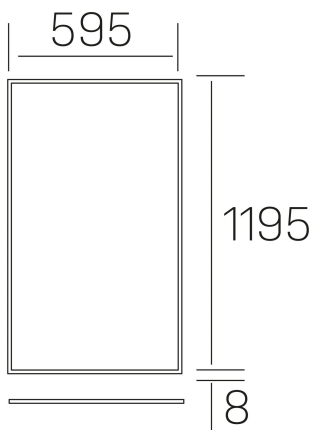

## chess k-select

K50510.03.RF.WH-WH.OP.ST.8.01.DA

### DETALLES GENERALES

INSTALACIÓN	Recessed with Frame
COLOR EXT-INT	Blanco
DIFUSOR	Opal
DIRECCIÓN DE LA LUZ	Fijo
INT-EXT ESTANQUEIDAD	IP20/40
MATERIAL	Aluminio
RESISTENCIA MECÁNICA	IK03
USO	Interior
GARANTÍA	5 años

### DIMENSIONES GENERALES

DIMENSIÓN	1195x595 mm
AGUJERO DE CORTE	1195x595 mm (techo modular)
ALTURA	h 8 mm
DIMENSIONES DE EMBALAJE	N/D
PESO NETO	4.70

\*Puede haber una reducción máx. del 15% en el dato de los acabados distintos al blanco.