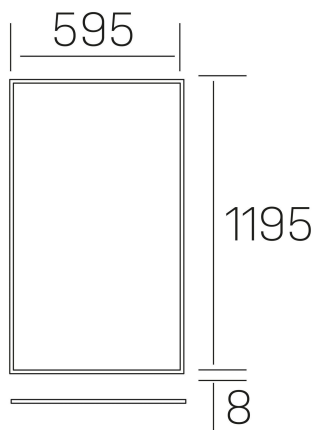

chess k-select
K50510.03.RF.WH-WH.OP.ST.8.01

DETALLES GENERALES

INSTALACIÓN	Recessed with Frame
COLOR EXT-INT	Blanco
DIFUSOR	Opal
DIRECCIÓN DE LA LUZ	Fijo
INT-EXT ESTANQUEIDAD	IP23
MATERIAL	Aluminio
RESISTENCIA MECÁNICA	IK03
USO	Interior
GARANTÍA	3 años

DETALLES ELÉCTRICOS

FUENTE DE LUZ	LED
POTENCIA	60W
TEMPERATURA DE COLOR	3CCT 3000K-4000K-6000K
FLUJO LUMÍNICO	4400-5100-4600 Lm
EFICIENCIA LUMÍNICA	76-87-79 Lm/W
DIMABLE	Sin regulación
DRIVER	Remoto
CLASE DE SEGURIDAD	II
ÍNDICE DE REPRODUCCIÓN CROMÁTICA	CRI>80
TENSIÓN	220-240 V
FREQUENCY	50-60 Hz
CORRIENTE	1500 mA
VIDA UTIL	35.000h
UGR	<19

DIMENSIONES GENERALES

DIMENSIÓN	1195x595 mm
AGUJERO DE CORTE	1195x595 mm (techo modular)
ALTURA	h 8 mm
DIMENSIONES DE EMBALAJE	N/D
PESO NETO	4.70

*Puede haber una reducción máx. del 15% en el dato de los acabados distintos al blanco.