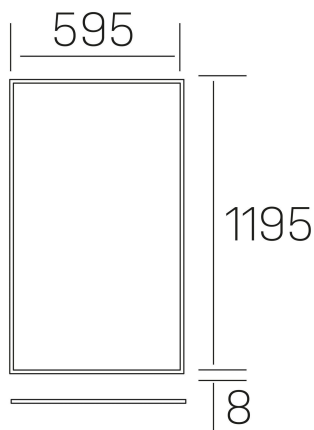

chess k-select
K50510.03.RF.WH-WH.MP.ST.8.1.PU

DETALLES GENERALES

INSTALACIÓN	Recessed with Frame
COLOR EXT-INT	Blanco
DIFUSOR	Microprismatico
DIRECCIÓN DE LA LUZ	Fijo
INT-EXT ESTANQUEIDAD	IP20/40
MATERIAL	Aluminio
RESISTENCIA MECÁNICA	IK03
USO	Interior
GARANTÍA	5 años

DETALLES ELÉCTRICOS

FUENTE DE LUZ	LED
POTENCIA	60W
TEMPERATURA DE COLOR	3CCT 3000K-4000K-6000K
FLUJO LUMÍNICO	4250-4950-4450 Lm
EFICIENCIA LUMÍNICA	73-85-76 Lm/W
DIMABLE	PUSH
DRIVER	Remoto
CLASE DE SEGURIDAD	II
ÍNDICE DE REPRODUCCIÓN CROMÁTICA	CRI>80
TENSIÓN	220-240 V
CORRIENTE	1500 mA
VIDA UTIL	50.000h
UGR	<19

DIMENSIONES GENERALES

DIMENSIÓN	1195x595 mm
AGUJERO DE CORTE	1195x595 mm (techo modular)
ALTURA	h 8 mm
DIMENSIONES DE EMBALAJE	N/D
PESO NETO	4.70

*Puede haber una reducción máx. del 15% en el dato de los acabados distintos al blanco.