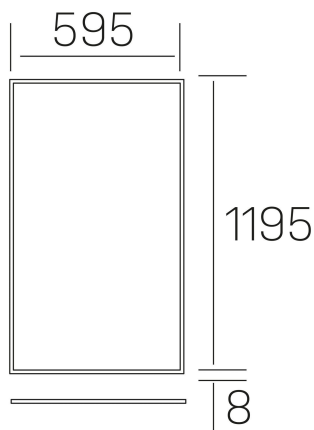

chess k-select
K50510.03.RF.WH-WH.MP.ST.8.1.PU

DETALLES GENERALES

INSTALACIÓN	Recessed with Frame
COLOR EXT-INT	Blanco
DIFUSOR	Microprismatico
DIRECCIÓN DE LA LUZ	Fijo
INT-EXT ESTANQUEIDAD	IP23
MATERIAL	Aluminio
RESISTENCIA MECÁNICA	IK03
USO	Interior
GARANTÍA	3 años

DETALLES ELÉCTRICOS

FUENTE DE LUZ	LED
POTENCIA	60W
TEMPERATURA DE COLOR	3CCT 3000K-4000K-6000K
FLUJO LUMÍNICO	4250-4950-4450 Lm
EFICIENCIA LUMÍNICA	73-85-76 Lm/W
DIMABLE	PUSH
DRIVER	Remoto
CLASE DE SEGURIDAD	II
ÍNDICE DE REPRODUCCIÓN CROMÁTICA	CRI>80
TENSIÓN	220-240 V
FREQUENCY	50-60 Hz
CORRIENTE	1500 mA
VIDA UTIL	35.000h
UGR	<19

DIMENSIONES GENERALES

DIMENSIÓN	1195x595 mm
AGUJERO DE CORTE	1195x595 mm (techo modular)
ALTURA	h 8 mm
DIMENSIONES DE EMBALAJE	N/D
PESO NETO	4.70

*Puede haber una reducción máx. del 15% en el dato de los acabados distintos al blanco.