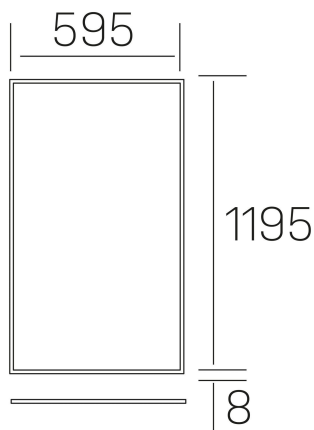

chess k-select

K50510.03.RF.WH-WH.MP.ST.8.01.DA

DETALLES GENERALES

INSTALACIÓN	Recessed with Frame
COLOR EXT-INT	Blanco
DIFUSOR	Microprismatico
DIRECCIÓN DE LA LUZ	Fijo
INT-EXT ESTANQUEIDAD	IP23
MATERIAL	Aluminio
RESISTENCIA MECÁNICA	IK03
USO	Interior
GARANTÍA	3 años

DETALLES ELÉCTRICOS

FUENTE DE LUZ	LED
POTENCIA	60W
TEMPERATURA DE COLOR	3CCT 3000K-4000K-6000K
FLUJO LUMÍNICO	4250-4950-4450 Lm
EFICIENCIA LUMÍNICA	73-85-76 Lm/W
DIMABLE	DALI
DRIVER	Remoto
CLASE DE SEGURIDAD	II
ÍNDICE DE REPRODUCCIÓN CROMÁTICA	CRI>80
TENSIÓN	220-240 V
FREQUENCY	50-60 Hz
CORRIENTE	1500 mA
VIDA UTIL	35.000h
UGR	<19

DIMENSIONES GENERALES

DIMENSIÓN	1195x595 mm
AGUJERO DE CORTE	1195x595 mm (techo modular)
ALTURA	h 8 mm
DIMENSIONES DE EMBALAJE	N/D
PESO NETO	4.70

*Puede haber una reducción máx. del 15% en el dato de los acabados distintos al blanco.