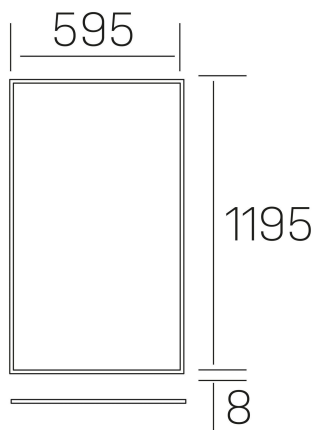

chess k-select

K50510.03.RF.WH-WH.MP.ST.8.01.DA

DETALLES GENERALES

INSTALACIÓN	Recessed with Frame
COLOR EXT-INT	Blanco
DIFUSOR	Microprismatico
DIRECCIÓN DE LA LUZ	Fijo
INT-EXT ESTANQUEIDAD	IP20/40
MATERIAL	Aluminio
RESISTENCIA MECÁNICA	IK03
USO	Interior
GARANTÍA	5 años

DETALLES ELÉCTRICOS

FUENTE DE LUZ	LED
POTENCIA	60W
TEMPERATURA DE COLOR	3CCT 3000K-4000K-6000K
FLUJO LUMÍNICO	4250-4950-4450 Lm
EFICIENCIA LUMÍNICA	73-85-76 Lm/W
DIMABLE	DALI
DRIVER	Remoto
CLASE DE SEGURIDAD	II
ÍNDICE DE REPRODUCCIÓN CROMÁTICA	CRI>80
TENSIÓN	220-240 V
FREQUENCY	50-60 Hz
CORRIENTE	1500 mA
VIDA UTIL	50.000h
UGR	<19

DIMENSIONES GENERALES

DIMENSIÓN	1195x595 mm
AGUJERO DE CORTE	1195x595 mm (techo modular)
ALTURA	h 8 mm
DIMENSIONES DE EMBALAJE	N/D
PESO NETO	4.70

*Puede haber una reducción máx. del 15% en el dato de los acabados distintos al blanco.