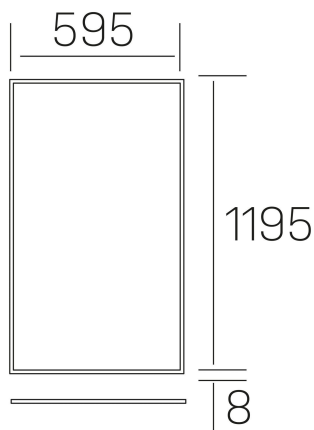

chess k-select
K50510.03.RF.WH-WH.MP.ST.8.01

DETALLES GENERALES

INSTALACIÓN	Recessed with Frame
COLOR EXT-INT	Blanco
DIFUSOR	Microprismatico
DIRECCIÓN DE LA LUZ	Fijo
INT-EXT ESTANQUEIDAD	IP23
MATERIAL	Aluminio
RESISTENCIA MECÁNICA	IK03
USO	Interior
GARANTÍA	3 años

DETALLES ELÉCTRICOS

FUENTE DE LUZ	LED
POTENCIA	60W
TEMPERATURA DE COLOR	3CCT 3000K-4000K-6000K
FLUJO LUMÍNICO	4250-4950-4450 Lm
EFICIENCIA LUMÍNICA	73-85-76 Lm/W
DIMABLE	Sin regulación
DRIVER	Remoto
CLASE DE SEGURIDAD	II
ÍNDICE DE REPRODUCCIÓN CROMÁTICA	CRI>80
TENSIÓN	220-240 V
FREQUENCY	50-60 Hz
CORRIENTE	1500 mA
VIDA UTIL	35.000h
UGR	<19

DIMENSIONES GENERALES

DIMENSIÓN	1195x595 mm
AGUJERO DE CORTE	1195x595 mm (techo modular)
ALTURA	h 8 mm
DIMENSIONES DE EMBALAJE	N/D
PESO NETO	4.70

*Puede haber una reducción máx. del 15% en el dato de los acabados distintos al blanco.