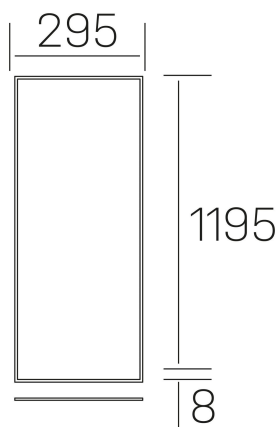

## chess k-select

K50510.02.RF.WH-WH.SK.ST.8.01.PU

### DETALLES GENERALES

INSTALACIÓN	Recessed with Frame
COLOR EXT-INT	Blanco
DIFUSOR	Cielo
DIRECCIÓN DE LA LUZ	Fijo
INT-EXT ESTANQUEIDAD	IP20/40
MATERIAL	Aluminio
RESISTENCIA MECÁNICA	IK03
USO	Interior
GARANTÍA	5 años

### DETALLES ELÉCTRICOS

FUENTE DE LUZ	LED
POTENCIA	36W
TEMPERATURA DE COLOR	3CCT 3000K-4000K-6000K
FLUJO LUMÍNICO	2600-3000-2800 Lm*
EFICIENCIA LUMÍNICA	74-87-81 Lm/W
DIMABLE	PUSH
DRIVER	Remoto
CLASE DE SEGURIDAD	II
ÍNDICE DE REPRODUCCIÓN CROMÁTICA	CRI>80
TENSIÓN	220-240 V
FREQUENCY	50-60 Hz
CORRIENTE	900 mA
VIDA UTIL	50.000h
UGR	<19

### DIMENSIONES GENERALES

DIMENSIÓN	1195x295 mm
AGUJERO DE CORTE	1195x295 mm (techo modular)
ALTURA	h 8 mm
DIMENSIONES DE EMBALAJE	N/D
PESO NETO	2.32

\*Puede haber una reducción máx. del 15% en el dato de los acabados distintos al blanco.