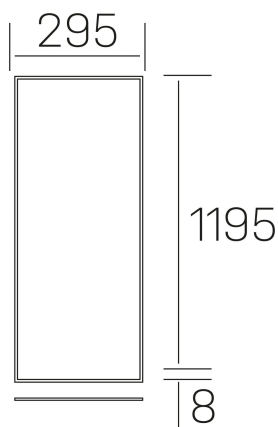

## chess k-select

K50510.02.RF.WH-WH.SK.ST.8.01.PU

### DETALLES GENERALES

INSTALACIÓN	Recessed with Frame
COLOR EXT-INT	Blanco
DIFUSOR	Cielo
DIRECCIÓN DE LA LUZ	Fijo
INT-EXT ESTANQUEIDAD	IP23
MATERIAL	Aluminio
RESISTENCIA MECÁNICA	IK03
USO	Interior
GARANTÍA	3 años

### DETALLES ELÉCTRICOS

FUENTE DE LUZ	LED
POTENCIA	36W
TEMPERATURA DE COLOR	3CCT 3000K-4000K-6000K
FLUJO LUMÍNICO	2600-3000-2800 Lm*
EFICIENCIA LUMÍNICA	74-87-81 Lm/W
DIMABLE	PUSH
DRIVER	Remoto
CLASE DE SEGURIDAD	II
ÍNDICE DE REPRODUCCIÓN CROMÁTICA	CRI>80
TENSIÓN	220-240 V
FREQUENCY	50-60 Hz
CORRIENTE	900 mA
VIDA UTIL	35.000h
UGR	<19

### DIMENSIONES GENERALES

DIMENSIÓN	1195x295 mm
AGUJERO DE CORTE	1195x295 mm (techo modular)
ALTURA	h 8 mm
DIMENSIONES DE EMBALAJE	N/D
PESO NETO	2.32

\*Puede haber una reducción máx. del 15% en el dato de los acabados distintos al blanco.