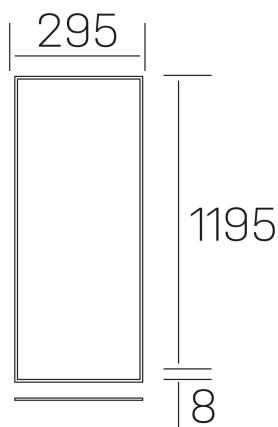

## chess k-select

K50510.02.RF.WH-WH.SK.ST.8.01.PU

### DETALLES GENERALES

INSTALACIÓN	Recessed with Frame
COLOR EXT-INT	Blanco
DIFUSOR	Cielo
DIRECCIÓN DE LA LUZ	Fijo
INT-EXT ESTANQUEIDAD	IP20/40
MATERIAL	Aluminio
RESISTENCIA MECÁNICA	IK03
USO	Interior
GARANTÍA	5 años

### DETALLES ELÉCTRICOS

FUENTE DE LUZ	LED
POTENCIA	36W
TEMPERATURA DE COLOR	3CCT 3000K-4000K-6000K
FLUJO LUMÍNICO	2600-3000-2800 Lm*
EFICIENCIA LUMÍNICA	74-87-81 Lm/W
DIMABLE	PUSH
DRIVER	Remoto
CLASE DE SEGURIDAD	II
ÍNDICE DE REPRODUCCIÓN CROMÁTICA	CRI>80
TENSIÓN	220-240 V
CORRIENTE	900 mA
VIDA UTIL	50.000h
UGR	<19

### DIMENSIONES GENERALES

DIMENSIÓN	1195x295 mm
AGUJERO DE CORTE	1195x295 mm (techo modular)
ALTURA	h 8 mm
DIMENSIONES DE EMBALAJE	N/D
PESO NETO	2.32

\*Puede haber una reducción máx. del 15% en el dato de los acabados distintos al blanco.