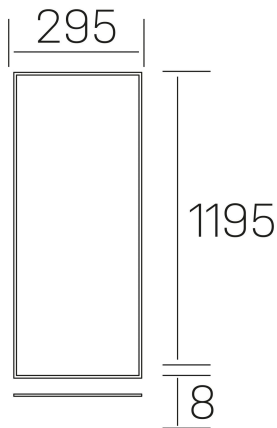

chess k-select
K50510.02.RF.WH-WH.SK.ST.8.01.DA

DETALLES GENERALES

INSTALACIÓN	Recessed with Frame
COLOR EXT-INT	Blanco
DIFUSOR	Cielo
DIRECCIÓN DE LA LUZ	Fijo
INT-EXT ESTANQUEIDAD	IP23
MATERIAL	Aluminio
RESISTENCIA MECÁNICA	IK03
USO	Interior
GARANTÍA	3 años

DETALLES ELÉCTRICOS

FUENTE DE LUZ	LED
POTENCIA	36W
TEMPERATURA DE COLOR	3CCT 3000K-4000K-6000K
FLUJO LUMÍNICO	2600-3000-2800 Lm*
EFICIENCIA LUMÍNICA	74-87-81 Lm/W
DIMABLE	DALI
DRIVER	Remoto
CLASE DE SEGURIDAD	II
ÍNDICE DE REPRODUCCIÓN CROMÁTICA	CRI>80
TENSIÓN	220-240 V
FREQUENCY	50-60 Hz
CORRIENTE	900 mA
VIDA UTIL	35.000h
UGR	<19

DIMENSIONES GENERALES

DIMENSIÓN	1195x295 mm
AGUJERO DE CORTE	1195x295 mm (techo modular)
ALTURA	h 8 mm
DIMENSIONES DE EMBALAJE	N/D
PESO NETO	2.32

*Puede haber una reducción máx. del 15% en el dato de los acabados distintos al blanco.