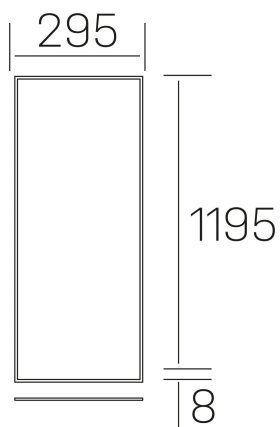

chess k-select

K50510.02.RF.WH-WH.SK.ST.8.01.DA

DETALLES GENERALES

INSTALACIÓN	Recessed with Frame
COLOR EXT-INT	Blanco
DIFUSOR	Cielo
DIRECCIÓN DE LA LUZ	Fijo
INT-EXT ESTANQUEIDAD	IP20/40
MATERIAL	Aluminio
RESISTENCIA MECÁNICA	IK03
USO	Interior
GARANTÍA	5 años

DETALLES ELÉCTRICOS

FUENTE DE LUZ	LED
POTENCIA	36W
TEMPERATURA DE COLOR	3CCT 3000K-4000K-6000K
FLUJO LUMÍNICO	2600-3000-2800 Lm*
EFICIENCIA LUMÍNICA	74-87-81 Lm/W
DIMABLE	DALI
DRIVER	Remoto
CLASE DE SEGURIDAD	II
ÍNDICE DE REPRODUCCIÓN CROMÁTICA	CRI>80
TENSIÓN	220-240 V
FREQUENCY	50-60 Hz
CORRIENTE	900 mA
VIDA UTIL	50.000h
UGR	<19

DIMENSIONES GENERALES

DIMENSIÓN	1195x295 mm
AGUJERO DE CORTE	1195x295 mm (techo modular)
ALTURA	h 8 mm
DIMENSIONES DE EMBALAJE	N/D
PESO NETO	2.32

*Puede haber una reducción máx. del 15% en el dato de los acabados distintos al blanco.