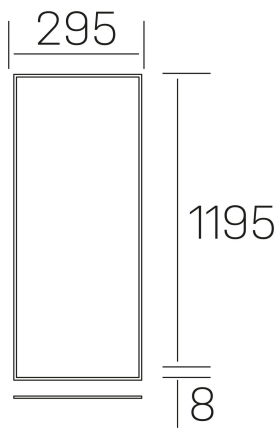

chess k-select

K50510.02.RF.WH-WH.SK.ST.8.01.D1

DETALLES GENERALES

INSTALACIÓN	Recessed with Frame
COLOR EXT-INT	Blanco
DIFUSOR	Cielo
DIRECCIÓN DE LA LUZ	Fijo
INT-EXT ESTANQUEIDAD	IP20/40
MATERIAL	Aluminio
RESISTENCIA MECÁNICA	IK03
USO	Interior
GARANTÍA	5 años

DETALLES ELÉCTRICOS

FUENTE DE LUZ	LED
POTENCIA	36W
TEMPERATURA DE COLOR	3CCT 3000K-4000K-6000K
FLUJO LUMÍNICO	2600-3000-2800 Lm*
EFICIENCIA LUMÍNICA	74-87-81 Lm/W
DIMABLE	1.10v
DRIVER	Remoto
CLASE DE SEGURIDAD	II
ÍNDICE DE REPRODUCCIÓN CROMÁTICA	CRI>80
TENSIÓN	220-240 V
FREQUENCY	50-60 Hz
CORRIENTE	900 mA
VIDA UTIL	50.000h
UGR	<19

DIMENSIONES GENERALES

DIMENSIÓN	1195x295 mm
AGUJERO DE CORTE	1195x295 mm (techo modular)
ALTURA	h 8 mm
DIMENSIONES DE EMBALAJE	N/D
PESO NETO	2.32

*Puede haber una reducción máx. del 15% en el dato de los acabados distintos al blanco.