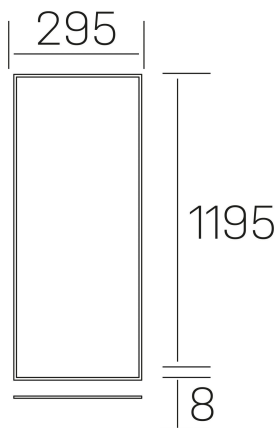

chess k-select

K50510.02.RF.WH-WH.SK.ST.8.01.D1

DETALLES GENERALES

INSTALACIÓN	Recessed with Frame
COLOR EXT-INT	Blanco
DIFUSOR	Cielo
DIRECCIÓN DE LA LUZ	Fijo
INT-EXT ESTANQUEIDAD	IP23
MATERIAL	Aluminio
RESISTENCIA MECÁNICA	IK03
USO	Interior
GARANTÍA	3 años

DETALLES ELÉCTRICOS

FUENTE DE LUZ	LED
POTENCIA	36W
TEMPERATURA DE COLOR	3CCT 3000K-4000K-6000K
FLUJO LUMÍNICO	2600-3000-2800 Lm*
EFICIENCIA LUMÍNICA	74-87-81 Lm/W
DIMABLE	1.10v
DRIVER	Remoto
CLASE DE SEGURIDAD	II
ÍNDICE DE REPRODUCCIÓN CROMÁTICA	CRI>80
TENSIÓN	220-240 V
FREQUENCY	50-60 Hz
CORRIENTE	900 mA
VIDA UTIL	35.000h
UGR	<19

DIMENSIONES GENERALES

DIMENSIÓN	1195x295 mm
AGUJERO DE CORTE	1195x295 mm (techo modular)
ALTURA	h 8 mm
DIMENSIONES DE EMBALAJE	N/D
PESO NETO	2.32

*Puede haber una reducción máx. del 15% en el dato de los acabados distintos al blanco.