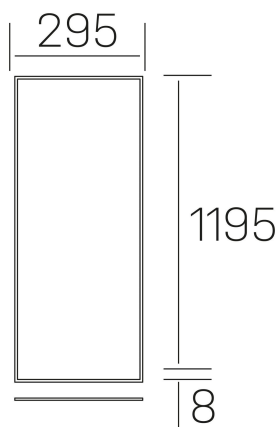

chess k-select
K50510.02.RF.WH-WH.SK.ST.8.01

DETALLES GENERALES

INSTALACIÓN	Recessed with Frame
COLOR EXT-INT	Blanco
DIFUSOR	Cielo
DIRECCIÓN DE LA LUZ	Fijo
INT-EXT ESTANQUEIDAD	IP23
MATERIAL	Aluminio
RESISTENCIA MECÁNICA	IK03
USO	Interior
GARANTÍA	3 años

DETALLES ELÉCTRICOS

FUENTE DE LUZ	LED
POTENCIA	36W
TEMPERATURA DE COLOR	3CCT 3000K-4000K-6000K
FLUJO LUMÍNICO	2600-3000-2800 Lm*
EFICIENCIA LUMÍNICA	74-87-81 Lm/W
DIMABLE	Sin regulación
DRIVER	Remoto
CLASE DE SEGURIDAD	II
ÍNDICE DE REPRODUCCIÓN CROMÁTICA	CRI>80
TENSIÓN	220-240 V
FREQUENCY	50-60 Hz
CORRIENTE	900 mA
VIDA UTIL	35.000h
UGR	<19

DIMENSIONES GENERALES

DIMENSIÓN	1195x295 mm
AGUJERO DE CORTE	1195x295 mm (techo modular)
ALTURA	h 8 mm
DIMENSIONES DE EMBALAJE	N/D
PESO NETO	2.32

*Puede haber una reducción máx. del 15% en el dato de los acabados distintos al blanco.