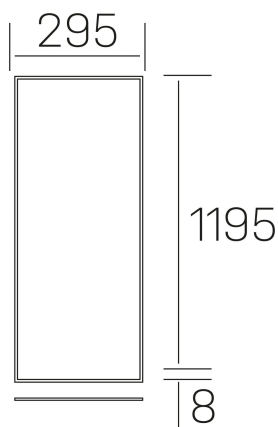

chess k-select
K50510.02.RF.WH-WH.SK.ST.8.01

DETALLES GENERALES

INSTALACIÓN	Recessed with Frame
COLOR EXT-INT	Blanco
DIFUSOR	Cielo
DIRECCIÓN DE LA LUZ	Fijo
INT-EXT ESTANQUEIDAD	IP20/40
MATERIAL	Aluminio
RESISTENCIA MECÁNICA	IK03
USO	Interior
GARANTÍA	5 años

DETALLES ELÉCTRICOS

FUENTE DE LUZ	LED
POTENCIA	36W
TEMPERATURA DE COLOR	3CCT 3000K-4000K-6000K
FLUJO LUMÍNICO	2600-3000-2800 Lm*
EFICIENCIA LUMÍNICA	74-87-81 Lm/W
DIMABLE	Sin regulación
DRIVER	Remoto
CLASE DE SEGURIDAD	II
ÍNDICE DE REPRODUCCIÓN CROMÁTICA	CRI>80
TENSIÓN	220-240 V
FREQUENCY	50-60 Hz
CORRIENTE	900 mA
VIDA UTIL	50.000h
UGR	<19

DIMENSIONES GENERALES

DIMENSIÓN	1195x295 mm
AGUJERO DE CORTE	1195x295 mm (techo modular)
ALTURA	h 8 mm
DIMENSIONES DE EMBALAJE	N/D
PESO NETO	2.32

*Puede haber una reducción máx. del 15% en el dato de los acabados distintos al blanco.