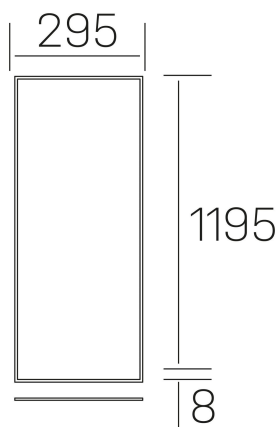

chess k-select
K50510.02.RF.WH-WH.SK.ST.8.01

DETALLES GENERALES

INSTALACIÓN	Recessed with Frame
COLOR EXT-INT	Blanco
DIFUSOR	Cielo
DIRECCIÓN DE LA LUZ	Fijo
INT-EXT ESTANQUEIDAD	IP20/40
MATERIAL	Aluminio
RESISTENCIA MECÁNICA	IK03
USO	Interior
GARANTÍA	5 años

DETALLES ELÉCTRICOS

FUENTE DE LUZ	LED
POTENCIA	36W
TEMPERATURA DE COLOR	3CCT 3000K-4000K-6000K
FLUJO LUMÍNICO	2600-3000-2800 Lm*
EFICIENCIA LUMÍNICA	74-87-81 Lm/W
DIMABLE	Sin regulación
DRIVER	Remoto
CLASE DE SEGURIDAD	II
ÍNDICE DE REPRODUCCIÓN CROMÁTICA	CRI>80
TENSIÓN	220-240 V
CORRIENTE	900 mA
VIDA UTIL	50.000h
UGR	<19

DIMENSIONES GENERALES

DIMENSIÓN	1195x295 mm
AGUJERO DE CORTE	1195x295 mm (techo modular)
ALTURA	h 8 mm
DIMENSIONES DE EMBALAJE	N/D
PESO NETO	2.32

*Puede haber una reducción máx. del 15% en el dato de los acabados distintos al blanco.