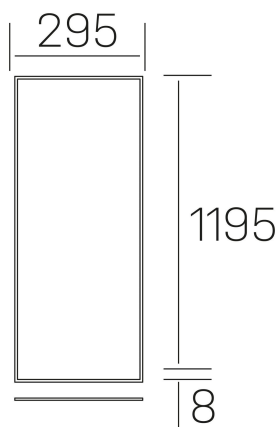

chess k-select

K50510.02.RF.WH-WH.OP.ST.8.01.PU

DETALLES GENERALES

INSTALACIÓN	Recessed with Frame
COLOR EXT-INT	Blanco
DIFUSOR	Opal
DIRECCIÓN DE LA LUZ	Fijo
INT-EXT ESTANQUEIDAD	IP20/40
MATERIAL	Aluminio
RESISTENCIA MECÁNICA	IK03
USO	Interior
GARANTÍA	5 años

DETALLES ELÉCTRICOS

FUENTE DE LUZ	LED
POTENCIA	36W
TEMPERATURA DE COLOR	3CCT 3000K-4000K-6000K
FLUJO LUMÍNICO	2600-3000-2800 Lm
EFICIENCIA LUMÍNICA	74-87-81 Lm/W
DIMABLE	PUSH
DRIVER	Remoto
CLASE DE SEGURIDAD	II
ÍNDICE DE REPRODUCCIÓN CROMÁTICA	CRI>80
TENSIÓN	220-240 V
CORRIENTE	900 mA
VIDA UTIL	50.000h
UGR	<19

DIMENSIONES GENERALES

DIMENSIÓN	1195x295 mm
AGUJERO DE CORTE	1195x295 mm (techo modular)
ALTURA	h 8 mm
DIMENSIONES DE EMBALAJE	N/D
PESO NETO	2.32

*Puede haber una reducción máx. del 15% en el dato de los acabados distintos al blanco.