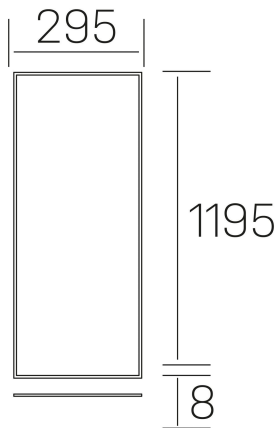

**chess k-select**  
K50510.02.RF.WH-WH.OP.ST.8.01.PU

#### DETALLES GENERALES

INSTALACIÓN	Recessed with Frame
COLOR EXT-INT	Blanco
DIFUSOR	Opal
DIRECCIÓN DE LA LUZ	Fijo
INT-EXT ESTANQUEIDAD	IP20/40
MATERIAL	Aluminio
RESISTENCIA MECÁNICA	IK03
USO	Interior
GARANTÍA	5 años

#### DETALLES ELÉCTRICOS

FUENTE DE LUZ	LED
POTENCIA	36W
TEMPERATURA DE COLOR	3CCT 3000K-4000K-6000K
FLUJO LUMÍNICO	2600-3000-2800 Lm
EFICIENCIA LUMÍNICA	74-87-81 Lm/W
DIMABLE	PUSH
DRIVER	Remoto
CLASE DE SEGURIDAD	II
ÍNDICE DE REPRODUCCIÓN CROMÁTICA	CRI>80
TENSIÓN	220-240 V
FREQUENCY	50-60 Hz
CORRIENTE	900 mA
VIDA UTIL	50.000h
UGR	<19

#### DIMENSIONES GENERALES

DIMENSIÓN	1195x295 mm
AGUJERO DE CORTE	1195x295 mm (techo modular)
ALTURA	h 8 mm
DIMENSIONES DE EMBALAJE	N/D
PESO NETO	2.32

\*Puede haber una reducción máx. del 15% en el dato de los acabados distintos al blanco.