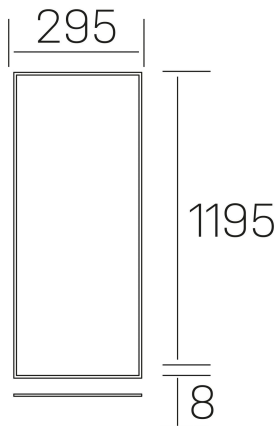

**chess k-select**  
K50510.02.RF.WH-WH.OP.ST.8.01.PU

#### DETALLES GENERALES

INSTALACIÓN	Recessed with Frame
COLOR EXT-INT	Blanco
DIFUSOR	Opal
DIRECCIÓN DE LA LUZ	Fijo
INT-EXT ESTANQUEIDAD	IP23
MATERIAL	Aluminio
RESISTENCIA MECÁNICA	IK03
USO	Interior
GARANTÍA	3 años

#### DETALLES ELÉCTRICOS

FUENTE DE LUZ	LED
POTENCIA	36W
TEMPERATURA DE COLOR	3CCT 3000K-4000K-6000K
FLUJO LUMÍNICO	2600-3000-2800 Lm
EFICIENCIA LUMÍNICA	74-87-81 Lm/W
DIMABLE	PUSH
DRIVER	Remoto
CLASE DE SEGURIDAD	II
ÍNDICE DE REPRODUCCIÓN CROMÁTICA	CRI>80
TENSIÓN	220-240 V
FREQUENCY	50-60 Hz
CORRIENTE	900 mA
VIDA UTIL	35.000h
UGR	<19

#### DIMENSIONES GENERALES

DIMENSIÓN	1195x295 mm
AGUJERO DE CORTE	1195x295 mm (techo modular)
ALTURA	h 8 mm
DIMENSIONES DE EMBALAJE	N/D
PESO NETO	2.32

\*Puede haber una reducción máx. del 15% en el dato de los acabados distintos al blanco.